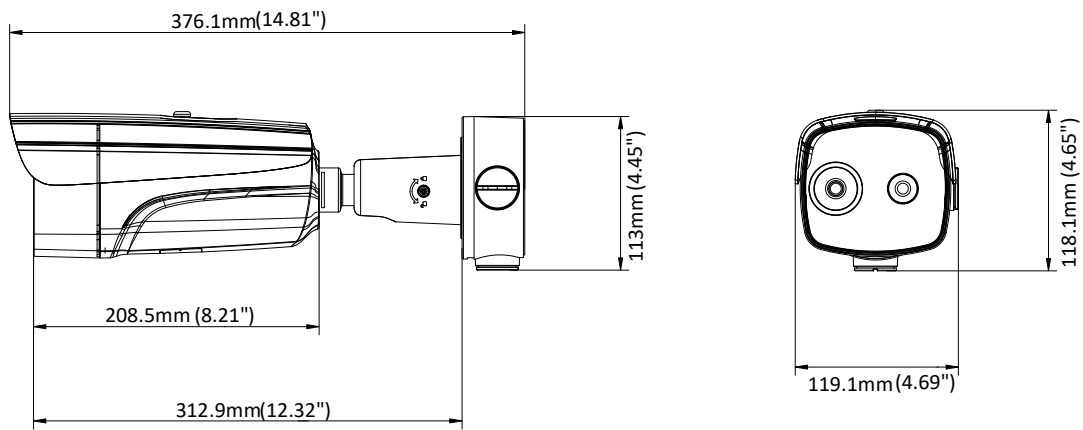

型番

DS-2TD2636B-15/P

寸法

DS
D'S SECURITY