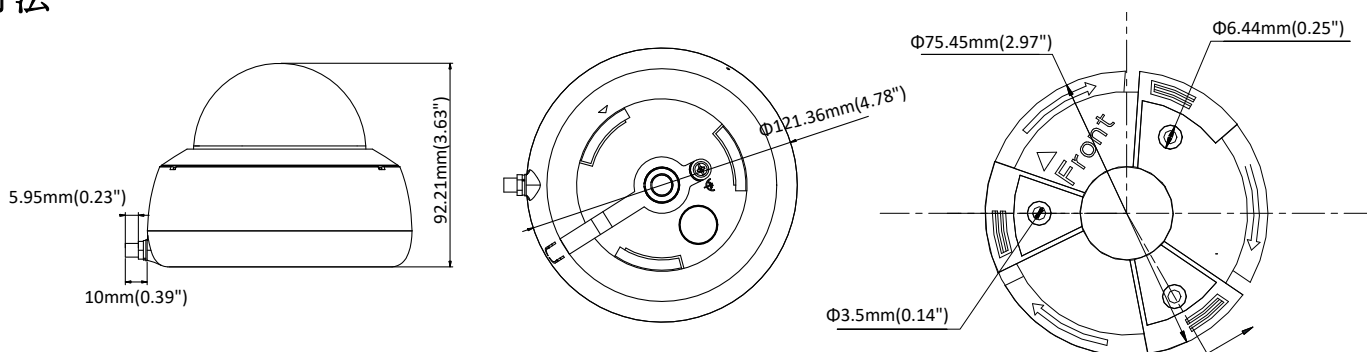

寸法

Distributed by

HIKVISION 日本正規代理店

販売元 **ディーズセキュリティ株式会社**

本 社 〒921-8011 石川県金沢市入江2丁目180 TEL:076-291-4001 FAX:076-291-4005
東京支店 〒101-0036 東京都千代田区神田北乗物町16 英ビル1F
大阪支店 〒530-0041 大阪府大阪市北区天神橋2-5-25 若杉グランドビル本館9F
名古屋支店 〒460-0003 愛知県名古屋市中区錦3-7-9 太陽生命名古屋第2ビル5F
札幌営業所 〒060-0807 北海道札幌市北区北七条西2-8-1 札幌北ビル9F
仙台営業所 〒980-0013 宮城県仙台市青葉区花京院2-1-61 タカノボル第5ビル1F・2F
広島営業所 〒730-0015 広島県広島市中区橋本町9-7 ビル博丈5F
福岡営業所 〒812-0011 福岡県福岡市博多区博多駅前3-2-8 住友生命博多ビル10F

<http://hik.dss.co.jp>