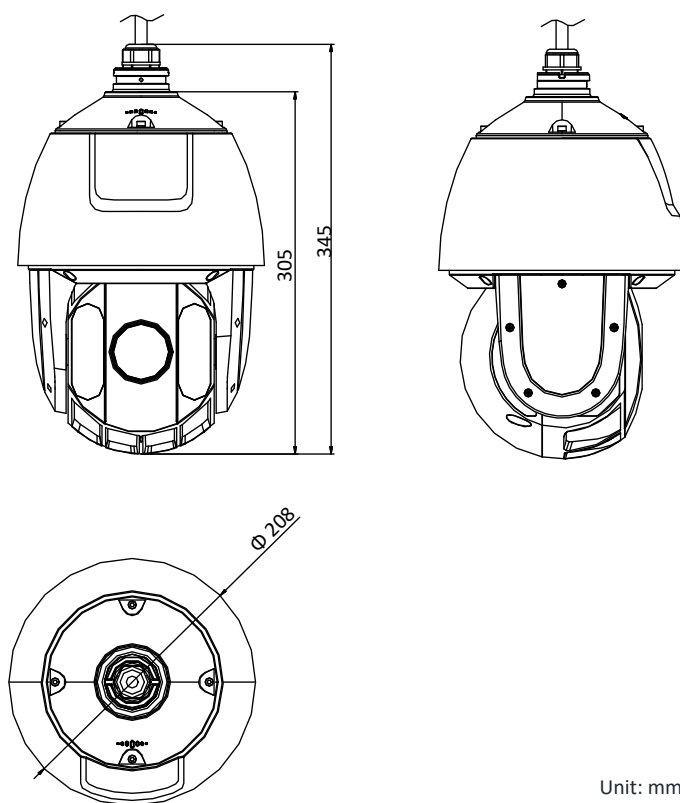

寸法	Φ 208 mm × 345 mm (Φ 8.19" × 13.58")
重量	3.3 kg (7.28 lb)

DORI

DORI (検出、観察、認識、識別) 距離は、視野内の人や物体を区別するカメラの一般的な考え方を示します。これは、カメラセンサーの仕様と EN 62676-4:2015 で指定された基準に基づいて計算されます。

DORI	検出	観察	認識	識別
定義	25 px/m	63 px/m	125 px/m	250 px/m
距離 (テレ)	1963.6 m (6442.4 ft)	779.2 m (2556.5 ft)	392.7 m (1288.5 ft)	196.4 m (644.2 ft)

型番

DS-2DE5232IW-AE, 24 VAC & Hi-PoE

寸法

Unit: mm

金具

DS-1604ZJ
壁面取付金具

DS-1602ZJ
壁面取付金具

DS-1604ZJ-box
ジャンクションボックス付き
壁面取付金具