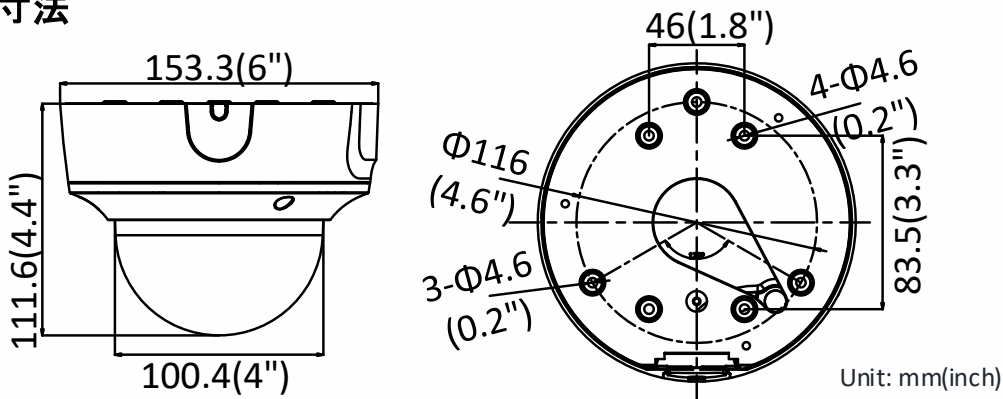

寸法

金具

壁面取付金具

DS-1475ZJ-SUS

ボール取付金具

DS-1476ZJ-SUS

コーナー金具

Distributed by