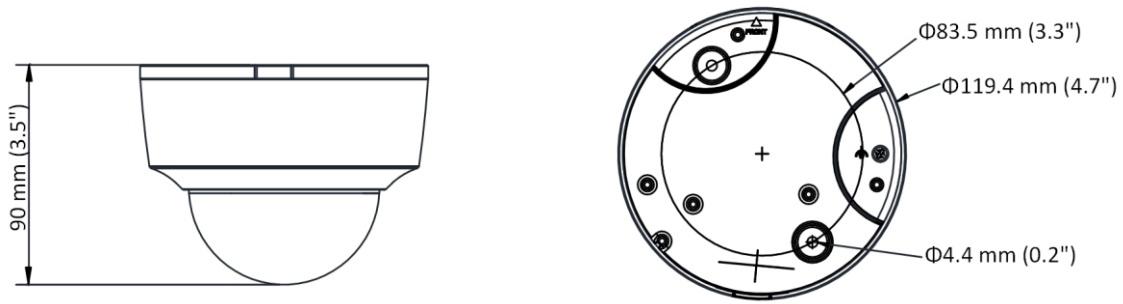

ウェブクライアント言語	32言語 英語、ロシア語、エストニア語、ブルガリア、ハンガリー語、ギリシャ語、ドイツ語、イタリア語、チェコ語、スロバキア語、フランス語、ポーランド語、オランダ語、ポルトガル語、スペイン語、ルーマニア語、デンマーク語、スウェーデン語、ノルウェー語、フィンランド語、クロアチア語、スロベニア語、セルビア語、トルコ語、韓国語 繁体字中国語、タイ語、ベトナム語、日本語、ラトビア語、リトアニア語、ポルトガル語(ブラジル)
一般的な機能	ちらつき防止、ハートビート、ミラー、プライバシーマスクの4つの領域
リセット	カメラ本体、ウェブブラウザ、クライアントソフトウェアのリセットボタンを介してリセット
起動および動作条件	IR オン: $-10^{\circ}\text{C} \sim 40^{\circ}\text{C}$ ($14^{\circ}\text{F} \sim 104^{\circ}\text{F}$), 湿度 95% 以下 (結露なきこと) IR オフ: $-10^{\circ}\text{C} \sim 50^{\circ}\text{C}$ ($14^{\circ}\text{F} \sim 122^{\circ}\text{F}$), 湿度 95% 以下 (結露なきこと)
保管条件	$-10^{\circ}\text{C} \sim 40^{\circ}\text{C}$ ($14^{\circ}\text{F} \sim 104^{\circ}\text{F}$), 湿度 95% 以下 (結露なきこと)
電源	ソケットスタイルのインターフェイス: 12 VDC \pm 25%、 Φ 5.5 mm同軸電源プラグ。逆極性保護; PoE (802.3af, クラス3) ピグテールスタイルのインターフェイス: 12 VDC \pm 25%、2芯端子台。逆極性保護; PoE (802.3af, クラス3)
消費電力と電流	12 VDC, 0.6 A, 最大7 W; PoE (802.3af, 36 V \sim 57 V), 0.3 A \sim 0.2 A, 最大 8.5W
材質	金属
寸法	Camera: Φ 119 \times 90 mm (Φ 4.7" \times 3.5")
重量	カメラ: 520 g (1.1 lb.) パッケージつき: 750 g (1.7 lb.)
認可	
EMC	47 CFR Part 15, Subpart B; EN 55032: 2015, EN 61000-3-2: 2014, EN 61000-3-3: 2013, EN 50130-4: 2011 +A1: 2014; AS/NZS CISPR 32: 2015; ICES-003: Issue 6, 2016; KN 32: 2015, KN 35: 2015
安全性	UL 60950-1, IEC 60950-1:2005 + Am 1:2009 + Am 2:2013, EN 60950-1:2005 + Am 1:2009 + Am 2:2013, IS 13252(Part 1):2010+A1:2013+A2:2015
化学	2011/65/EU, 2012/19/EU, 規制 (EC) No 1907/2006
保護レベル	Ingress protection: IP42(IEC 60529-2013), IK10 (IEC 62262:2002)

* リストされた解像度は、選択可能なオプションのみです。すべてのストリームが最大解像度で同時に動作できるという意味ではありません。

型番

DS-2CD2125G0-IMS (2.8 mm)

寸法

金具

DS-1271ZJ-120
天吊り金具

DS-1272ZJ-120B
壁面金具

DS-1272ZJ-120-TR15
壁面金具