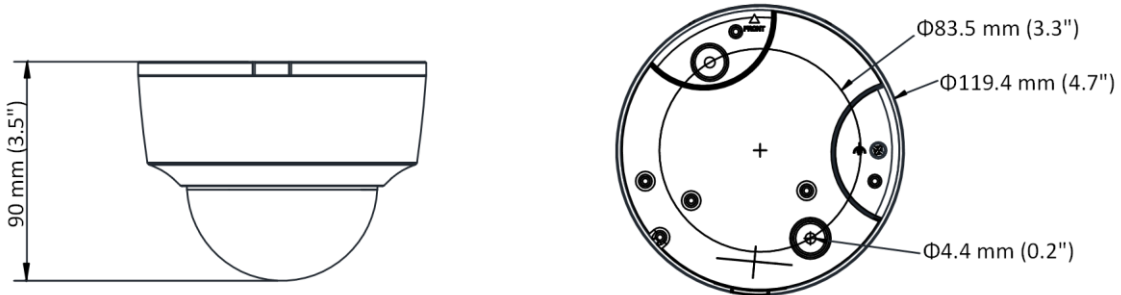

寸法

金具

Distributed by

HIKVISION®

Headquarters

No.555 Qianmo Road, Binjiang District,
Hangzhou 310051, China
T +86-571-8807-5998
overseasbusiness@hikvision.com

Hikvision USA
T +1-909-895-0400
sales.usa@hikvision.com

Hikvision Australia
T +61-2-8599-4233
salesau@hikvision.com

Hikvision India
T +91-22-28469900
sales@pramahikvision.com

Hikvision Canada
T +1-866-200-6690
sales.canada@hikvision.com

Hikvision Thailand
T +662-275-9949
sales.thailand@hikvision.com

Hikvision Europe
T +31-23-5542770
sales.eu@hikvision.com

Hikvision Italy
T +39-0438-6902
info.it@hikvision.com

Hikvision Brazil
T +55 11 3318-0050
Latam.support@hikvision.com

Hikvision Turkey
T +90 (216)521 7070- 7074
sales.tr@hikvision.com

Hikvision Malaysia
T +601-7652-2413
sales.my@hikvision.com

Hikvision UK & Ireland
T +01628-902140
sales.uk@hikvision.com

Hikvision South Africa
Tel: +27 (10) 0351172
sale.africa@hikvision.com

Hikvision France
T +33(0)1-85-330-450
info.fr@hikvision.com

Hikvision Kazakhstan
T +7-727-9730667
nikia.panfilov@hikvision.ru

Hikvision Vietnam
T +84-974270888
sales.vt@hikvision.com

Hikvision UAE
T +971-4-4432090
salesme@hikvision.com

Hikvision Singapore
T +65-6684-4718
sg@hikvision.com

Hikvision Spain
T +34-91-737-16-55
info.es@hikvision.com

Hikvision Tashkent
T +99-87-1238-9438
uzb@hikvision.ru

Hikvision Hong Kong
T +852-2151-1761
info.hk@hikvision.com

Hikvision Russia
T +7-495-669-67-99
sateru@hikvision.com

Hikvision Korea
T +82-(0)31-731-8817
sales.korea@hikvision.com

Hikvision Poland
T +48-22-460-01-50
info.pl@hikvision.com

Hikvision Indonesia
T +62-21-2933759
Sales.Indonesia@hikvision.com

Hikvision Colombia
sales.colombia@hikvision.com