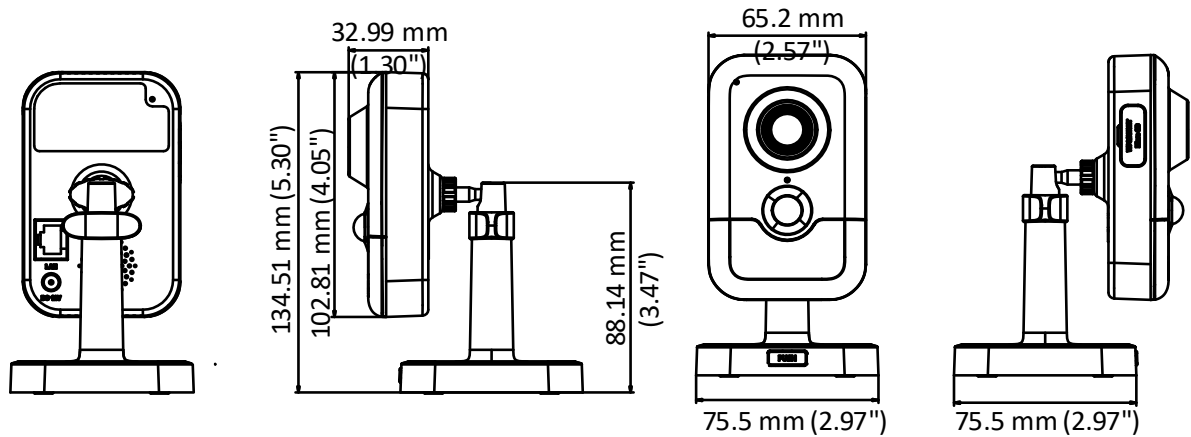

寸法

Distributed by

DSSSECURITY

HIKVISION®

Headquarters

No.555 Qianmo Road, Binjiang District,
Hangzhou 310051, China
T +86-571-8807-5998
overseasbusiness@hikvision.com

Hikvision USA
T +1-909-895-0400
sales.usa@hikvision.com

Hikvision Australia
T +61-2-8599-4233
salesau@hikvision.com

Hikvision India
T +91-22-28469900
sales@pramahikvision.com

Hikvision Canada
T +1-866-200-6690
sales.canada@hikvision.com

Hikvision Thailand
T +662-275-9949
sales.thailand@hikvision.com

Hikvision Europe
T +31-23-5542770
sales.eu@hikvision.com

Hikvision Italy
T +39-0438-6902
info.it@hikvision.com

Hikvision Brazil
T +55 11 3318-0050
Latam.support@hikvision.com

Hikvision Turkey
T +90 (216)521 7070- 7074
sales.tr@hikvision.com

Hikvision Malaysia
T +601-7652-2413
sales.my@hikvision.com

Hikvision UK & Ireland
T +01628-902140
sales.uk@hikvision.com

Hikvision South Africa
Tel: +27 (10) 0351172
sale.africa@hikvision.com

Hikvision France
T +33(0)1-85-330-450
info.fr@hikvision.com

Hikvision Kazakhstan
T +7-727-9730667
nikia.panfilov@hikvision.ru

Hikvision Vietnam
T +84-974270888
sales.vt@hikvision.com

Hikvision UAE
T +971-4-4432090
salesme@hikvision.com

Hikvision Singapore
T +65-6684-4718
sg@hikvision.com

Hikvision Spain
T +34-91-737-16-55
info.es@hikvision.com

Hikvision Tashkent
T +99-87-1238-9438
uzb@hikvision.ru

Hikvision Hong Kong
T +852-2151-1761
info.hk@hikvision.com

Hikvision Russia
T +7-495-669-67-99
saleru@hikvision.com

Hikvision Korea
T +82-(0)31-731-8817
sales.korea@hikvision.com

Hikvision Poland
T +48-22-460-01-50
info.pl@hikvision.com

Hikvision Indonesia
T +62-21-2933759
Sales.Indonesia@hikvision.com

Hikvision Colombia
sales.colombia@hikvision.com