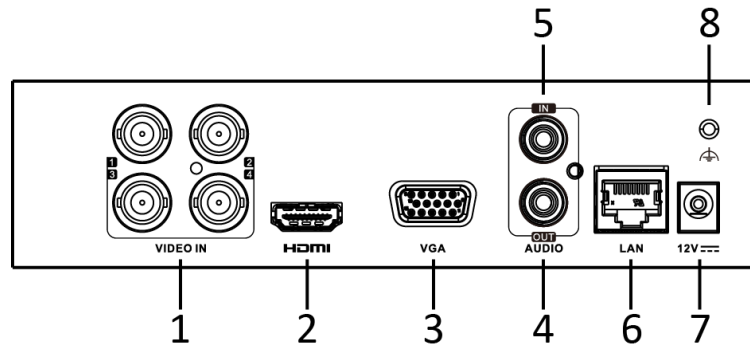

インターフェース

No.	説明	No.	説明
1	ビデオ入力	5	オーディオ入力, RCA コネクタ
2	HDMI インターフェース	6	LAN ネットワークインターフェース
3	VGA インターフェース	7	電源
4	オーディオ出力, RCA コネクタ	8	GND

型番

DS-7204HQHI-K1/SSD(1T)

HIKVISION® 日本正規代理店

D'S SECURITY

ディーズセキュリティ株式会社

本 社 〒921-8011 石川県金沢市入江2丁目180 TEL:076-291-4001
東 京 支 店 〒101-0036 東京都千代田区神田北乗物町16 英ビル1F
大 阪 支 店 〒530-0041 大阪府大阪市北区天神橋2-5-25 若杉グランドビル本館9F
名古屋支店 〒460-0003 愛知県名古屋市中区錦3-7-9 太陽生命名古屋第2ビル5F
札幌営業所 〒060-0807 北海道札幌市北区北七条西2-8-1 札幌北ビル9F
仙台営業所 〒980-0013 宮城県仙台市青葉区花京院2-1-61 タカノボル第5ビル1F・2F
広島営業所 〒730-0015 広島県広島市中区橋本町9-7 ビル博丈5F
福岡営業所 〒812-0011 福岡県福岡市博多区博多駅前3-2-8 住友生命博多ビル10F