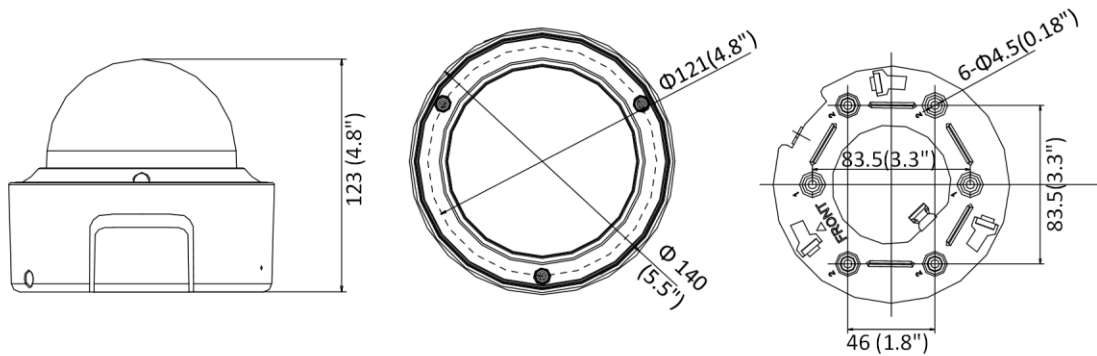

寸法

金具

DS-1227ZJ
傾斜天井取付金具

Distributed by

Headquarters

No.555 Qianmo Road, Binjiang District,
Hangzhou 310051, China
T +86-571-8807-5998
overseasbusiness@hikvision.com

Hikvision USA
T +1-909-895-0400
sales.usa@hikvision.com

Hikvision Australia
T +61-2-8599-4233
salesau@hikvision.com

Hikvision India
T +91-22-28469900
sales@pramahikvision.com

Hikvision Canada
T +1-866-200-6690
sales.canada@hikvision.com

Hikvision Thailand
T +662-275-9949
sales.thailand@hikvision.com

Hikvision Europe
T +31-23-5542770
sales.eu@hikvision.com

Hikvision Italy
T +39-0438-6902
info.it@hikvision.com

Hikvision Brazil
T +55 11 3318-0050
Latam.support@hikvision.com

Hikvision Turkey
T +90 (216)521 7070- 7074
sales.tr@hikvision.com

Hikvision Malaysia
T +601-7652-2413
sales.my@hikvision.com

Hikvision UK & Ireland
T +01628-902140
sales.uk@hikvision.com

Hikvision South Africa
Tel: +27 (10) 0351172
sale.africa@hikvision.com

Hikvision France
T +33(0)1-85-330-450
info.fr@hikvision.com

Hikvision Kazakhstan
T +7-727-9730667
nikia.panfilov@hikvision.ru

Hikvision Vietnam
T +84-974270888
sales.vt@hikvision.com

Hikvision UAE
T +971-4-4432090
salesme@hikvision.com

Hikvision Singapore
T +65-6684-4718
sg@hikvision.com

Hikvision Spain
T +34-91-737-16-55
info.es@hikvision.com

Hikvision Tashkent
T +99-87-1238-9438
uzb@hikvision.ru

Hikvision Hong Kong
T +852-2151-1761
info.hk@hikvision.com

Hikvision Russia
T +7-495-669-67-99
saleru@hikvision.com

Hikvision Korea
T +82-(0)31-731-8817
sales.korea@hikvision.com

Hikvision Poland
T +48-22-460-01-50
info.pl@hikvision.com

Hikvision Indonesia
T +62-21-2933759
Sales.Indonesia@hikvision.com

Hikvision Colombia
sales.colombia@hikvision.com