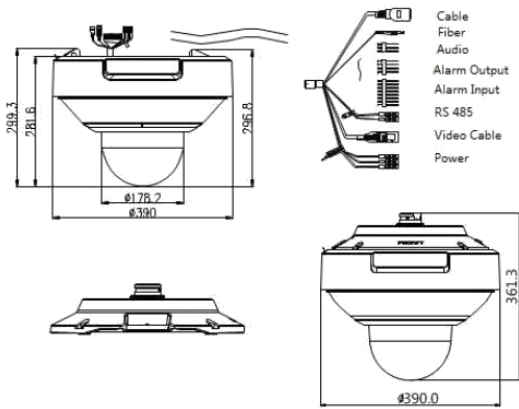

寸法

金具

HIKVISION® 日本正規代理店

SS
D'S SECURITY

ディーズセキュリティ株式会社

本社	〒921-8011 石川県金沢市入江2丁目180	TEL:076-291-4001
東京支店	〒101-0036 東京都千代田区神田北乗物町16 英ビル1F	
大阪支店	〒530-0041 大阪府大阪市北区天神橋2-5-25 若杉グランドビル本館9F	
名古屋支店	〒460-0003 愛知県名古屋市中区錦3-7-9 太陽生命名古屋第2ビル5F	
札幌営業所	〒060-0807 北海道札幌市北区北七条西2-8-1 札幌北ビル9F	
仙台営業所	〒980-0013 宮城県仙台市青葉区花京院2-1-61 タカノボル第5ビル1F・2F	
広島営業所	〒730-0015 広島県広島市中区橋本町9-7 ビル博丈5F	
福岡営業所	〒812-0011 福岡県福岡市博多区博多駅前3-2-8 住友生命博多ビル10F