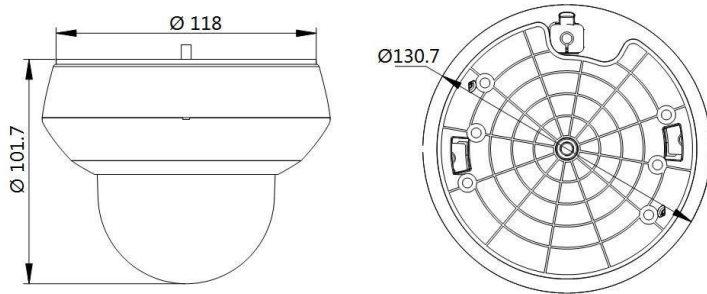

関心領域(ROI)設定	メインストリーム、サブストリーム、サードストリームはそれぞれ 2 つの固定領域をサポートします。
<b>IR</b>	
IR 照射距離	20 m
スマート IR	対応
<b>画像</b>	
最高解像度	1920 × 1080
メインストリーム	50Hz: 25fps (1920 × 1080, 1280 × 960, 1280 × 720) 60Hz: 30fps (1920 × 1080, 1280 × 960, 1280 × 720)
サブストリーム	50Hz: 25fps (704 × 576, 640 × 480, 352 × 288) 60Hz: 30fps (704 × 480, 640 × 480, 352 × 240)
サードストリーム	50Hz: 25fps (1280 × 720, 704 × 576, 640 × 480, 352 × 288) 60Hz: 30fps (1280 × 720, 704 × 480, 640 × 480, 352 × 240)
イメージエンハンスメント	3D DNR, HLC, EIS, Regional Exposure, Regional Focus
<b>ネットワーク</b>	
ネットワークストレージ	内蔵メモ리카ードスロット、最大 256 GB の Micro SD / SDHC / SDXC をサポート。NAS (NFS、SMB / CIFS)、ANR
プロトコル	IPv4/IPv6, HTTP, HTTPS, 802.1x, Qos, FTP, SMTP, UPnP, SNMP, DNS, DDNS, NTP, RTSP, RTCP, RTP, TCP/IP, UDP, IGMP, ICMP, DHCP, PPPoE, Bonjour
API	オープンエンド、ONVIF、ISAPI、CGI をサポート、HIKVISION SDK とサードパーティ管理プラットフォームをサポート、Hik-Connect をサポート
同時ライブビュー	最大 20 チャンネル
ユーザー/ホスト	最大 32 人のユーザー 3 つのレベル: 管理者、オペレーター、ユーザー
セキュリティ対策	ユーザ認証 (ID とPW)、ホスト認証 (MAC アドレス)。HTTPS 暗号化。IEEE 802.1x ポートベースのネットワークアクセス制御。IP アドレスフィルタリング
クライアント	iVMS-4200, iVMS-4500, iVMS-5200, Hik-Connect
ウェブブラウザ	IE 8 ~ 11, Chrome 31.0 ~ 44, Firefox 30.0 ~ 51
<b>インターフェース</b>	
オーディオインターフェイス	オーディオ入力 1ch とオーディオ出力 1ch
ネットワークインターフェース	1 RJ45 10 M/100 M Ethernet, PoE
<b>全般</b>	
電源	12 VDC & PoE 最大: 12 W (最大 3.9 W for IR)
動作環境(温度)	-20° C ~ 60° C (-4° F ~ 140° F)
動作環境(湿度)	≤ 90%
保護レベル	IP66 規格、IK 10、TVS 4000V 雷保護、サージ保護および電圧過渡保護
材質	アルミニウム合金, PC, PC+ABS
寸法	Φ 130.7 mm × 101.7 mm (Φ 5.15" × 4.00")
重量	0.53 kg (1.17 lb)

型番

DS-2DE2A204IW-DE3(2.8-12MM), 12 VDC & PoE

寸法

金具

Unit:mm

DS-1294ZJ-PT 壁面金具

HIKVISION® 日本正規代理店

D'S SECURITY