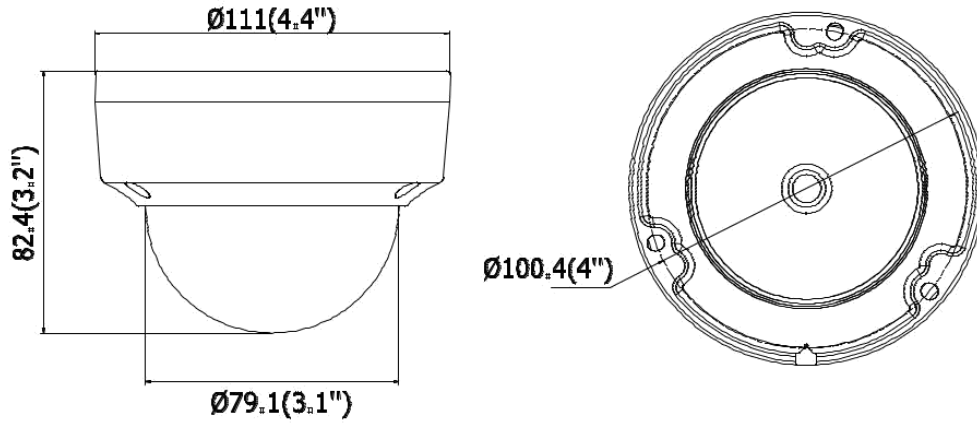

寸法

Unit: mm

金具

ジャンクションボックス
DS-1280ZJ-DM18

HIKVISION® 日本正規代理店

D'S SECURITY

ディーズセキュリティ株式会社

本社 〒921-8011 石川県金沢市入江2丁目180 TEL:076-291-4001
東京支店 〒101-0036 東京都千代田区神田北乗物町16 英ビル1F
大阪支店 〒530-0041 大阪府大阪市北区天神橋2-5-25 若杉グランドビル本館9F
名古屋支店 〒460-0003 愛知県名古屋市中区錦3-7-9 太陽生命名古屋第2ビル5F
札幌営業所 〒060-0807 北海道札幌市北区北七条西2-8-1 札幌北ビル9F
仙台営業所 〒980-0013 宮城県仙台市青葉区花京院2-1-61 タカノボル第5ビル1F・2F
広島営業所 〒730-0015 広島県広島市中区橋本町9-7 ビル博文5F
福岡営業所 〒812-0011 福岡県福岡市博多区博多駅前3-2-8 住友生命博多ビル10F