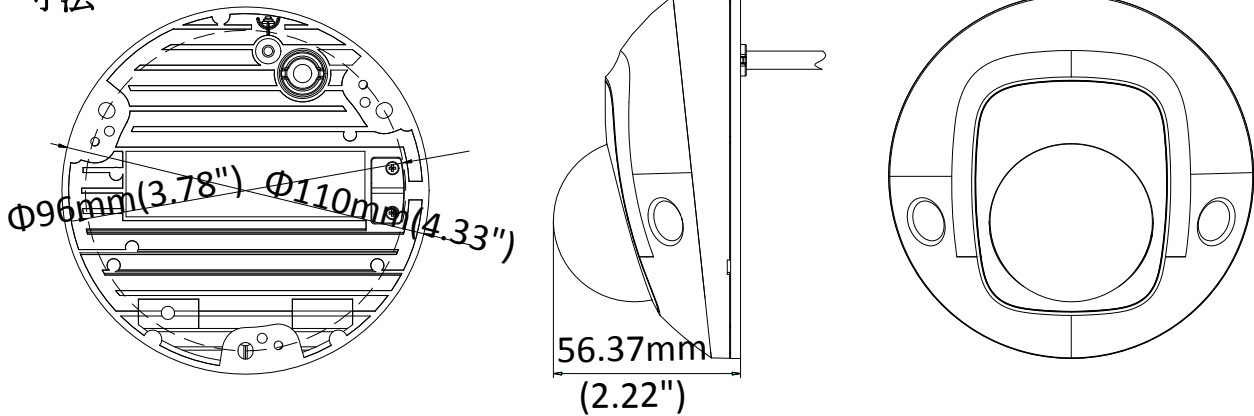

## 仕様

カメラ	
イメージセンサ	1/2.8"プログレッシブスキャン CMOS
最低照度	カラー: 0.005 Lux @ (F1.2, AGC ON), 0 Lux with IR; カラー: 0.009 lux @(F1.6, AGC ON), 0 lux with IR
シャッタースピード	1/3 s ~ 1/100,000 s
スローシャッター	対応
デイナイト	IRカットフィルター
DNR	3D DNR
WDR	120dB
3軸調整	パン: -30° ~ +30°, チルト: 0° ~ 75°, ロール: 0° ~ 360°
レンズ	
レンズ	2.8, 4, 6 mm
絞り	F1.6
画角	2.8 mm: 水平視野: 108°, 垂直視野: 59°, 対角視野: 129° 4 mm: 水平視野: 87°, 垂直視野: 45°, 対角視野: 102° 6 mm: 水平視野: 53°, 垂直視野: 29°, 対角視野: 60°
レンズマウント	M12
IR	
IR 照射距離	最大 10 m
波長	850nm
圧縮基準	
ビデオ基準	メインストリーム: H.265/H.264 サブストリーム: H.265/H.264 / MJPEG サードストリーム: H.265/H.264
H.264 タイプ	メインプロファイル/ハイプロファイル
H.264+	対応
H.265 Type	メインプロファイル
H.265+	対応
ビデオビットレート	32 Kbps ~ 16 Mbps
オーディオ圧縮	G722.1/G711ulaw/G711alaw/G726/MP2L2/PCM
オーディオビットレート	64Kbps(G.711)/16Kbps(G.722.1)/16Kbps(G.726)/32-192Kbps(MP2L2)
スマート機能	
行動分析	行交差検出、侵入検出、無人手荷物検出、オブジェクト除去検出
顔検出	対応
関心領域(ROI)設定	メインストリームとサブストリームを別々に1つの固定領域に対応
画像	
最大解像度	1920 × 1080
メインストリーム	50Hz: 25fps (1920 × 1080, 1280 × 960, 1280 × 720) 60Hz: 30fps (1920 × 1080, 1280 × 960, 1280 × 720)
サブストリーム	50Hz: 25fps (640 × 480, 640 × 360, 320 × 240) 60Hz: 30fps (640 × 480, 640 × 360, 320 × 240)
サードストリーム	50Hz: 25fps (1920 × 1080, 1280 × 720, 640 × 360, 352 × 288) 60Hz: 30fps (1920 × 1080, 1280 × 720, 640 × 360, 352 × 240)
画像調整	回転モード、彩度、明るさ、コントラスト、シャープネスをクライアントソフトウェアまたはウェブブラウザで調整可能

寸法	Φ110 mm × 56.4 mm (Φ4.33" × 2.22")
重量	カメラ約 400 g (0.88 lb.)

型番:

DS-2CD2525FWD-I, DS-2CD2525FWD-IS, DS-2CD2525FWD-IW, DS-2CD2525FWD-IWS

寸法

金具

DS-1280ZJ-

DM22  
ジャンクション  
ボックス

HIKVISION® 日本正規代理店