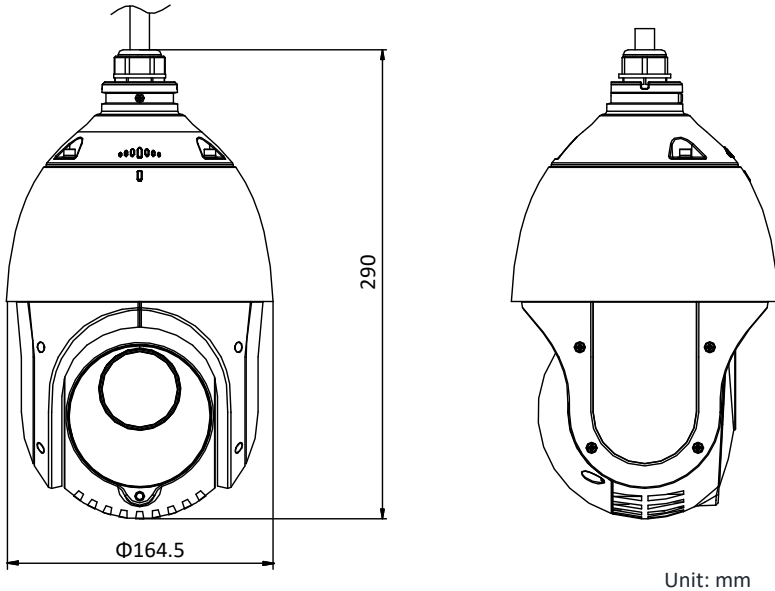

寸法	Φ 164.5 mm × 290 mm (Φ 6.48" × 11.42")
重量	2 kg (4.41 lb)

型番

DS-2DE4225IW-DE, 12 VDC & PoE+ (802.3 at, class4)

寸法

金具

	DS-1618ZJ	壁面金具
	DS-1602ZJ	壁面金具
	DS-1602ZJ-corner	コーナー金具
	DS-1602ZJ-pole	ポール壁面金具
	DS-1602ZJ-box	ジャンクションボックス付き壁面金具
	DS-1671ZJ-SDM9	天上埋込金具
	DS-1663ZJ	天吊金具
	DS-1661ZJ	天吊金具
	DS-1662ZJ	天吊金具
	DS-1619ZJ	グースネック金具
	DS-1100KI	ネットワークキーボード
	DS-1005KI	USB ジョイスティック