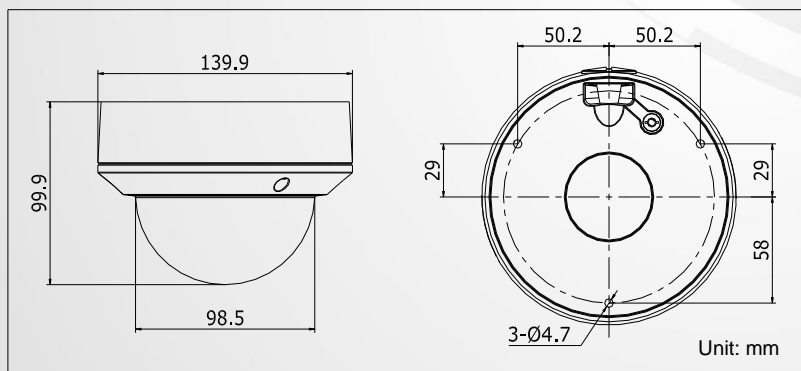

(DS-P13)DS-2CD2722FWD-IZS 2MP 耐衝撃ドームネットワークカメラ

- 1/2.8" プログレッシブスキャン CMOS
- 最大 2.0 メガピクセル (1920 x 1080)
- 120dB WDR
- 3D DNR
- 2.8~12mm 電動バリフォーカルレンズ
- IR 照射距離 30 m
- Micro SD/SDHC/SDXC 最大 128 GB
- オーディオ/アラーム入出力
- DC 12V、PoE(802.3af)
- H.264+
- IP67
- IK10

DS-2CD2722FWD-IZS

2MP 耐衝撃ドームネットワークカメラ

仕様

カメラ	
イメージセンサー	1/2.8" プログレッシブスキャン CMOS
最低照度	0.01Lux @(F1.2,AGC ON 時), 0.014 Lux @(F1.4,AGC ON 時)、赤外線:0 Lux
シャッタースピード	1/3s ~ 1/100,000s
レンズ	2.8 ~ 12 mm @ F1.4、電動バリフォーカルレンズ、水平画角: 106° ~ 35°
角度調整	パン:0° ~ 355°、チルト:0° ~ 75°、回転:0° ~ 355°
デイ&ナイト	赤外線カットフィルター(自動)
ワイドダイナミックレンジ	120dB
圧縮	
ビデオ圧縮	H.264/MJPEG/H.264+
H.264 タイプ	メインプロファイル
ビデオビットレート	32 Kbps ~ 16 Mbps
オーディオ圧縮	G.711/G.722.1/G.726/MP2L2, 64Kbps(G.711) / 16Kbps(G.722.1) / 16Kbps(G.726) / 32-128Kbps(MP2L2)
画像	
最大解像度	1920 × 1080
フレームレート	50Hz: 25fps (1920 × 1080, 1280 × 960, 1280 × 720) 60Hz: 30fps (1920 × 1080, 1280 × 960, 1280 × 720);
サブストリーム	50Hz: 25fps (352 × 288), 25fps(640 × 360) 60Hz: 30fps (352 × 240), 30fps(640 × 360)
逆光補正等	BLC/3D DNR/ROI
画像設定	彩度、ブライトネス、コントラストなど(クライアントソフトウェアもしくはウェブブラウザで調整可能)
デイナイト切換	自動/スケジュール/アラーム入力
ネットワーク	
ストレージ	Micro SD/SDHC/SDXC カード(最大 128 GB)、ローカルストレージ、NAS (NFS,SMB/CIFS)対応
動体検知	侵入検知, ラインクロス検知, 動体検知
アラームトリガー	ビデオ改ざん検知、ネットワーク切断、IP アドレス衝突、HDD 空き領域不足
プロトコル	TCP/IP, UDP, ICMP, HTTP, HTTPS, FTP, DHCP, DNS, DDNS, RTP, RTSP, RTCP, PPPoE, NTP, UPnP, SMTP, SNMP, IGMP, 802.1X, QoS, IPv6, Bonjour
一般機能	ワンキーリセット、アンチフリッカー、heartbeat、ミラー、パスワード保護、プライバシーマスク、ウォーターマーク、IP アドレスフィルタリング、アノニマウスアクセス
規格	ONVIF (PROFILE S, PROFILE G), PSIA, CGI, ISAPI
一般	
通信インターフェース	RJ45 × 1 10M/100M イーサネット、Vp-p × 1 コンポジット(75 Ω/BNC)
動作環境	温度:-30° C ~ 60° C、湿度:95% 以下(結露無きこと)
電源	DC12V、PoE (802.3af) 最大 5.5W
保護レベル	IP67
IR 照射距離	20~30 m
寸法	Φ 140 × 99.9 mm
重量	1000g