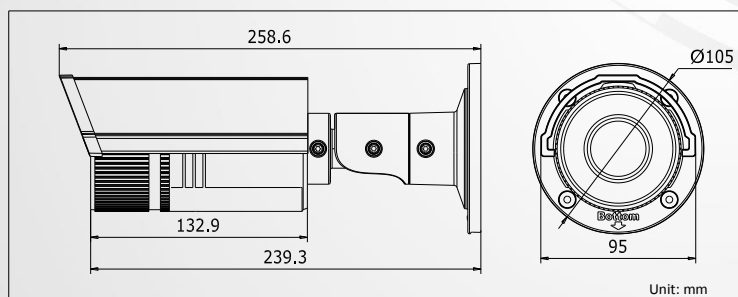

(DS-P12)DS-2CD2622FWD-IZS  
2MP バレットネットワークカメラ

- 1/2.8" プログレッシブスキャン CMOS
- 2MP
- 120dB WDR
- 3D DNR
- 2.8~12mm 電動バリフォーカルレンズ
- IR 照射距離 30m
- Micro SD/SDHC/SDXC (最大 128 GB)
- オーディオ/アラーム入出力
- DS12 V、PoE(802.3af)
- H.264+ 対応
- IP67

## 仕様

カメラ	
イメージセンサー	1/2.8" プログレッシブスキャン CMOS
最低照度	0.01Lux @(F1.2,AGC ON), 0.014 Lux @(F1.4,AGC ON), 赤外線:0 Lux
シャッタースピード	1/3s ~ 1/100,000s
レンズ	2.8 ~ 12 mm @ F1.4、電動パフォーカルレンズ、水平画角: 106° ~ 35°
デイ& ナイト	赤外線カットフィルター(自動)
ワイドダイナミックレン	120dB
圧縮	
ビデオ圧縮	H.264/MJPEG/H.264+
H.264 タイプ	メインプロファイル
映像ビットレート	32 Kbps ~ 16 Mbps
音声圧縮方式	G.711/G.722.1/G.726/MP2L2 64Kbps(G.711) / 16Kbps(G.722.1) / 16Kbps(G.726) / 32-128Kbps(MP2L2)
画像	
最大解像度	1920 × 1080
最大フレームレート	50Hz: 25fps (1920 × 1080, 1280 × 960, 1280 × 720) 60Hz: 30fps (1920 × 1080, 1280 × 960, 1280 × 720)
サブストリーム	50 Hz: 25 fps (320 × 240), 25 fps (352 × 288), 25 fps (640 × 480), 25fps(704 × 576) 60 Hz: 30 fps (320 × 240), 30 fps (352 × 288), 30 fps (640 × 480), 30fps(704 × 576)
逆光補正等	BLC/3D DNR/ROI
画像設定	彩度、ブライトネス、コントラストなど(クライアントソフトウェアもしくはウェブブラウザで調整可能)
デイナイト切換	自動/スケジュール/アラーム入力
ネットワーク	
ストレージ	Micro SD/SDHC/SDXC カード(最大 128 GB)、ローカルストレージ、NAS (NFS,SMB/CIFS)対応
動体分析	侵入検知、ラインクロス検知、動体検知
アラームトリガー	ビデオ改ざん検知、ネットワーク切断、IP アドレス衝突、HDD 空き領域不足
プロトコル	TCP/IP, UDP, ICMP, HTTP, HTTPS, FTP, DHCP, DNS, DDNS, RTP, RTSP, RTCP, PPPoE, NTP, UPnP, SMTP, SNMP, IGMP, 802.1X, QoS, IPv6, Bonjour
一般機能	ワンキーリセット、アンチフリッカー、heartbeat、ミラー、パスワード保護、プライバシーマスク、ウォーターマーク、IP アドレスフィルタリング、アノニマウスアクセス
規格	ONVIF (PROFILE S, PROFILE G), PSIA, CGI, ISAPI
一般	
通信インターフェース	RJ45 × 1 10M/100M イーサネット、1 Vp-p コンポジット(75 Ω/BNC)
動作環境	温度: -30 ° C ~ 60 ° C、湿度: 95% 以下(結露無きこと)
電源	DC12V、PoE (802.3af) 最大 7.5W
保護レベル	IP67
IR 照射距離	20~30 m
寸法	95 × 105 × 258.6 mm
重量	1200g