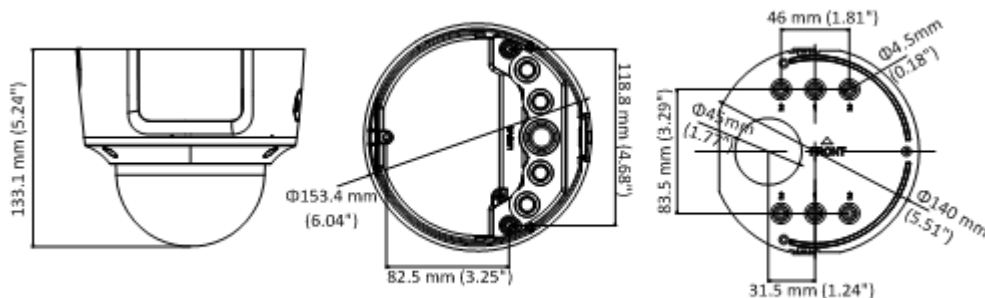

ネットワーク	
ネットワーク ストレージ	Micro SD/SDHC/SDXC カード (最大 128G)、ローカルストレージ、NAS (NFS,SMB/CIFS)、ANR 対応
アラームトリガー	動体検知、ビデオ改ざん、ネットワーク切断、IP アドレス衝突、不正なログイン、HDD 空き領域不足、HDD エラー、アラーム入力、アラーム出力
プロトコル	TCP/IP, ICMP, HTTP, HTTPS, FTP, DHCP, DNS, DDNS, RTP, RTSP, RTCP, PPPoE, NTP, UPnP, SMTP, SNMP, IGMP, 802.1X, QoS, IPv6, Bonjour
一般機能	ワンキーリセット、アンチフリッカー、パスワード保護、プライバシーマスク、ウォーターマーク、IP アドレスフィルタリング
API	ONVIF (PROFILE S, PROFILE G), PSIA, CGI, ISAPI
同時ライブビュー	最大 6 チャンネル
User/Host	最大 32 ユーザー 3 つのレベル: Administrator, Operator, User
クライアント	iVMS-4200, iVMS-4500, iVMS-5200
対応ブラウザ	IE8+, Chrome 31.0-44, Firefox 30.0-51, Safari 8.0+
インターフェース	
オーディオ	1 入力 (line in, 3.5 mm), 1 出力(3.5 mm)、シングルトラック
通信インターフェース	1 RJ45 10M/100M イーサネットポート
アラーム	1 入力, 1 出力 (最大. 12 VDC, 30 mA)
ビデオ出力	1Vp-p コンポジット 出力 (75 Ω/BNC)
オンボードストレージ	Micro SD/SDHC/SDXC スロット、最大 128 GB
SVC	H.264 エンコード対応
リセットボタン	対応
オーディオ	
環境ノイズフィルタリング	対応
オーディオサンプリングレート	16 kHz
一般	
動作環境	-30 °C ~ +60 °C、湿度 95% 以下 (結露無きこと)
電源	12 VDC ± 25%, PoE (802.3af)
消費電力	12 VDC, 0.75A, 最大 9.5W PoE (802.3af, 37V ~ 57V), 0.1A to 0.3A, 最大 11W
保護等級	IP67, IK10
材質	金属
寸法	Φ153.4 × 133.1 mm
重量	1287g

寸法

HIKVISION 日本正規代理店

ディーズセキュリティ株式会社

本社 〒921-8011 石川県金沢市入江2丁目180 TEL:076-291-4001
東京支店 〒101-0036 東京都千代田区神田北乗物町16 英ビル1F
大阪支店 〒530-0041 大阪府大阪市北区天神橋2-5-25 若杉ランドビル本館9F
名古屋支店 〒460-0003 愛知県名古屋市中区錦3-7-9 太陽生命名古屋第2ビル5F
札幌営業所 〒060-0807 北海道札幌市北区北七条西2-8-1 札幌北ビル9F
仙台営業所 〒980-0013 宮城県仙台市青葉区花京院2-1-61 タカノビル第5ビル1F・2F
広島営業所 〒730-0015 広島県広島市中区橋本町9-7 ビル博丈5F
福岡営業所 〒812-0011 福岡県福岡市博多区博多駅前3-2-8 住友生命博多ビル10F