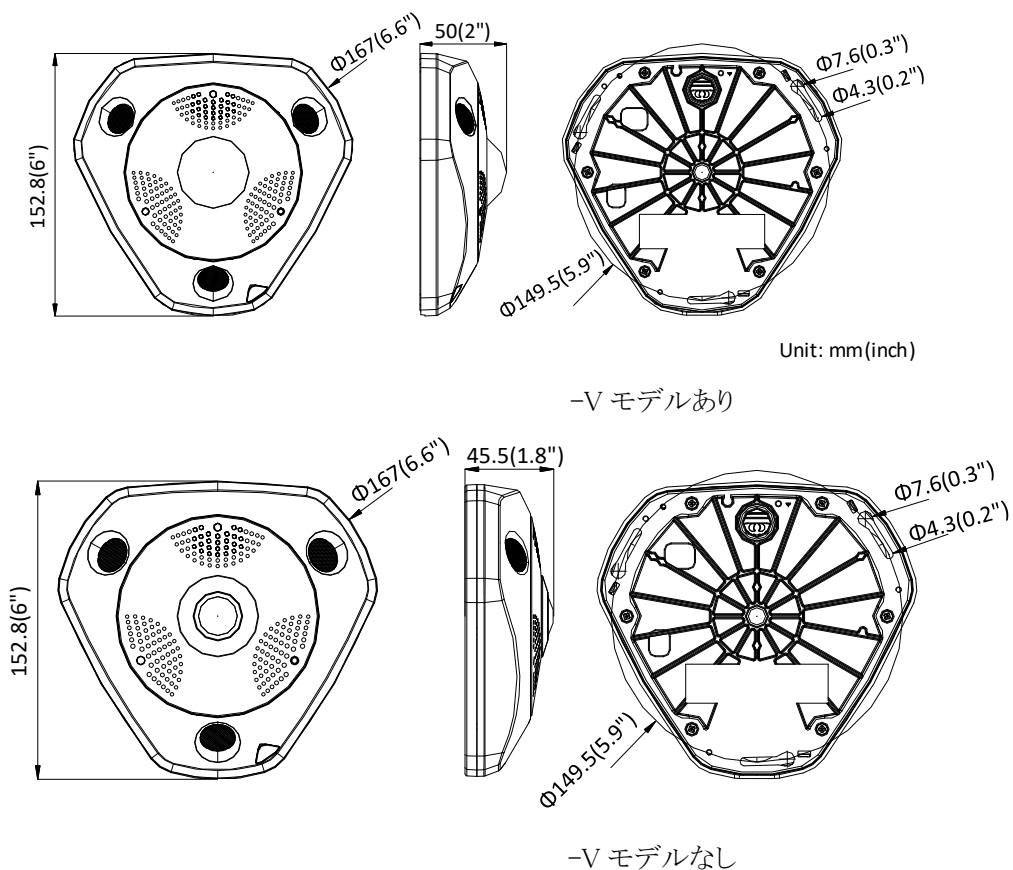

リセットボタン	対応
一般	
操作条件	-30° C ~ +60° C (-22° F ~ +140° F)、湿度 95%以下(結露しないこと)
電源	MA でない場合: 12 VDC ±20%、PoE (802.3af、クラス 0)、2 コア端子台 MA の場合: 12 VDC ±20%、PoE (802.3at、クラス 4)、2 コア端子台
消費電力	MA でない場合: 12 VDC、0.9 A、最大 11 W PoE (802.3af、36~57 V)、0.3 A~0.2 A、最大 12W MA の場合: 12 VDC、1 A、最大 12.5 W PoE (802.3at、42.5~57 V)、0.4 A~0.3 A、最大 15 W
保護レベル(-V)	IP66, IK10
素材	メタル
寸法	-V モデルの場合: 167×152.8×50 mm (6.6"×6"×2") -V モデルなしの場合: 167×152.8×45.5 mm (6.6"×6"×1.8")
重量	約 1400 g (3.09 ポンド)

モデル

DS-2CD6365G0-I (1.27 mm); DS-2CD6365G0-IS (1.27 mm), DS-2CD6365G0-IV (1.27 mm), DS-2CD6365G0-IVS (1.27 mm)

寸法