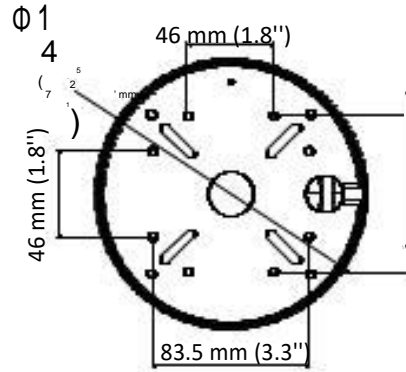

## 主な特徴

- 8.29 MP ハイパフォーマンス COMS
- 超低照度
- 3840 × 2160 解像度
- オートフォーカス, 2.8 mm ~ 12 mm 電動 VF レンズ
- 120 dB true WDR, 3D DNR
- EXIR 2.0, スマート IR, IR 照射距離 60m まで
- デュアルビデオ出力: TVI/CVBS
- デュアル電圧入力: 12 VDC ±25%/24 VAC ±25%
- IP67, IK10
- 同軸ケーブル接続 (HIKVISION-C)

## 仕様

カメラ	
イメージセンサ	8.29メガピクセルプログレッシブスキャン CMOS
信号システム	PAL/NTSC
フレームレート	PAL: 8 MP@12.5fps, 5 MP@20fps, 4 MP@25fps, 1080p@25fps NTSC: 8 MP@15fps, 5 MP@20fps, 4 MP@30fps, 1080p@30fps
解像度	3840 (H) × 2160 (V)
最小照度	カラー: 0.003 Lux@(F1.2, AGC ON), 0 Lux with IR
シャッター時間	PAL: 1/12.5 s ~ 1/10,000 s NTSC: 1/15 s ~ 1/10,000 s
スローシャッター	最大 16 回
レンズ	2.8 mm ~ 12 mm 電動 VF レンズ
水平視野	108.1° ~ 45.6°
レンズマウント	Φ14
デイナイト	IR cut filter
角度調整	パン: 0° ~ 355°, チルト: 0° ~ 75°, 回転: 0° ~ 355°
同期	内部同期
WDR (ワイドダイナミックレンジ)	120 dB
メニュー	
AGC	対応
デイナイト設定	自動/カラー/白黒
ホワイトバランス	自動/手動/自然
プライバシーマスク	ON/OFF, 4 エリア対応
BLC (逆光補正)	対応
3D DNR (デジタルノイズリダクション)	レベル 1 ~ 10
言語	英語
機能	コントラスト, シャープネス, 彩度, ミラー, デフォッグ, HLC (ハイライト補正)
インターフェース	
TVI ビデオ出力	1 HD アナログ出力
CVBS ビデオ出力	1 CVBS 出力 (75Ω/BNC)
一般項目	
動作条件	-40 °C ~ 60 °C (-40 °F ~ 140 °F), 湿度: 90% 以下 (結露しない環境)
電源	12 VDC ±25% -A: 12 VDC ±25%, 24 VDC ±25%
消費電力	最大 9 W -A: 最大 10.5 W
防水規格, 耐衝撃規格	IP67, IK10
材料	金属
IR 照射距離	60 m まで
通信	同軸ケーブル, プロトコル: HIKVISION-C (TVI 出力)
寸法	Φ 145.2 mm × 124.1 mm (Φ 5.72" × 4.89" )
重さ	約 645 g (1.42 lb.)

## 寸法