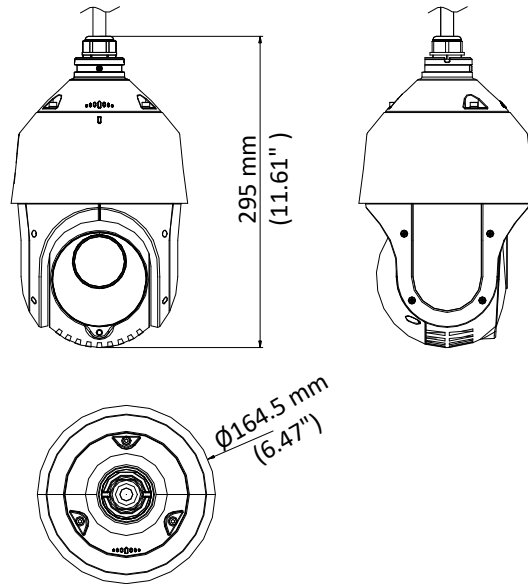

モデル

DS-2AE4225TI-D

寸法

アクセサリ

HIKVISION® 日本正規代理店

D'S SECURITY ディーズセキュリティ株式会社

本 社 〒921-8011 石川県金沢市入江2丁目180 TEL:076-291-4001
東 京 支 店 〒101-0036 東京都千代田区神田北乗物町16 英ビル1F
大 阪 支 店 〒530-0041 大阪府大阪市北区天神橋2-5-25 若杉グランドビル本館9F
名 古 屋 支 店 〒460-0003 愛知県名古屋市中区錦3-7-9 太陽生命名古屋第2ビル5F
札幌営業所 〒060-0807 北海道札幌市北区北七条西2-8-1 札幌北ビル9F
仙台営業所 〒980-0013 宮城県仙台市青葉区花京院2-1-61 タカノボル第5ビル1F・2F
広島営業所 〒730-0015 広島県広島市中区橋本町9-7 ビル博文5F
福岡営業所 〒812-0011 福岡県福岡市博多区博多駅前3-2-8 住友生命博多ビル10F