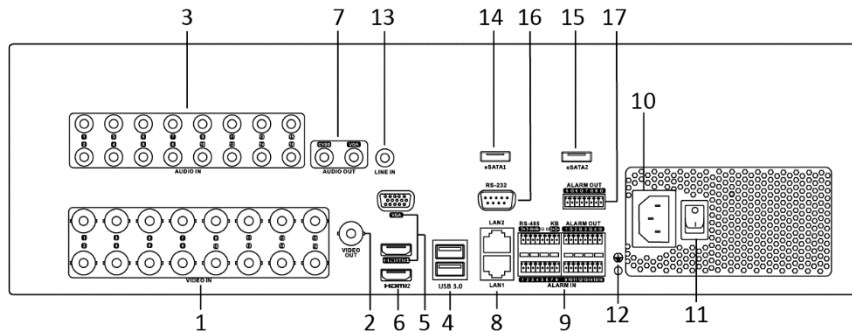

インターフェース

DS-9008HUHI-F16 / N の背面パネルには、8つのビデオ入力インターフェース。

説明	説明
1 ビデオ入力	10 100～240 VAC 電源入力
2 ビデオ出力	11 電源スイッチ
3 オーディオ出力、BNC	12 GND
4 USB インターフェース	13 LINE IN
5 HDMI1 / VGA インタフェース	14 eSATA1 インターフェース
6 HDMI2 インターフェイス	15 eSATA2 インターフェース
7 CVBS オーディオ出力 および VGA オーディオ出力	16 RS-232 シリアルインタフェース
8 LAN1 および LAN2 ネットワークインターフェイス	17 ALARM 出力
9 RS-485 シリアルインタフェース、キーボードインタフェース、ALARM 入力、ALARM 出力	

HIKVISION 日本正規代理店

ディーズセキュリティ株式会社

本社 〒921-8011 石川県金沢市入江2丁目180 TEL:076-291-4001
東京支店 〒101-0036 東京都千代田区神田北乗物町16 英ビル1F
大阪支店 〒530-0041 大阪府大阪市北区天神橋2-5-25 若杉グランドビル本館9F
名古屋支店 〒460-0003 愛知県名古屋市中区錦3-7-9 太陽生命名古屋第2ビル5F
札幌営業所 〒060-0807 北海道札幌市北区北七条西2-8-1 札幌北ビル9F
仙台営業所 〒980-0013 宮城県仙台市青葉区花京院2-1-61 タカノボル第5ビル1F・2F
広島営業所 〒730-0015 広島県広島市中区橋本町9-7 ビル博丈5F
福岡営業所 〒812-0011 福岡県福岡市博多区博多駅前3-2-8 住友生命博多ビル10F