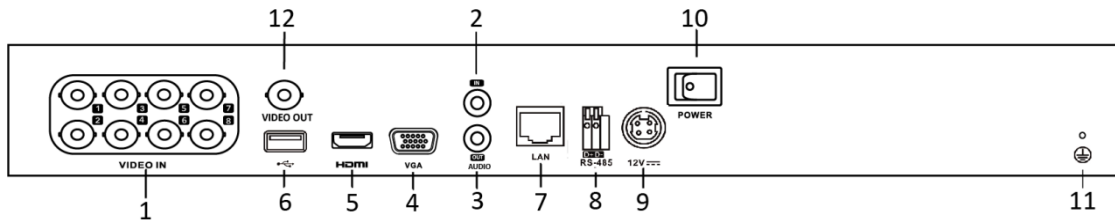

インターフェース

i NOTE

DS-7216HQHI-F2/N の背面にはビデオ入力が 16 ポートあります。

番号	説明	番号	説明
1	ビデオ入力	7	LAN ネットワークインターフェース
2	オーディオ入力、Aコネクター	8	RS-485 シリアルインターフェース
3	オーディオ出力、RCAコネクター	9	DC12V 電源入力
4	VGAインターフェース	10	電源スイッチ
5	HDMIインターフェース	11	GND
6	USBインターフェース	12	ビデオ出力

HIKVISION® 日本正規代理店

D'S SECURITY

ディーズセキュリティ株式会社

- 本社 〒921-8011 石川県金沢市入江2丁目180 TEL:076-291-4001
- 東京支店 〒101-0036 東京都千代田区神田北乗物町16 英ビル1F
- 大阪支店 〒530-0041 大阪府大阪市北区天神橋2-5-25 若杉グランドビル本館9F
- 名古屋支店 〒460-0003 愛知県名古屋市中区錦3-7-9 太陽生命名古屋第2ビル5F
- 札幌営業所 〒060-0807 北海道札幌市北区北七条西2-8-1 札幌北ビル9F
- 仙台営業所 〒980-0013 宮城県仙台市青葉区花京院2-1-61 タカノボル第5ビル1F・2F
- 広島営業所 〒730-0015 広島県広島市中区橋本町9-7 ビル博丈5F
- 福岡営業所 〒812-0011 福岡県福岡市博多区博多駅前3-2-8 住友生命博多ビル10F