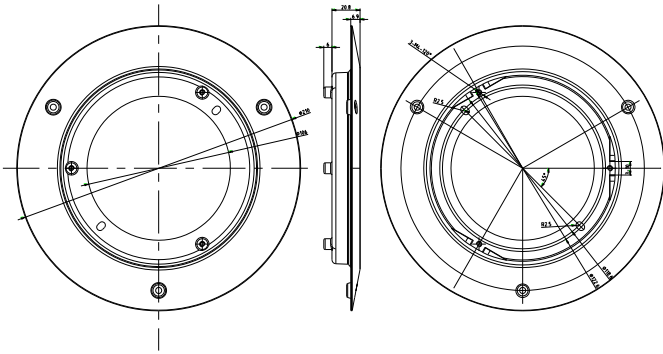

(DS-A27PU) DS-1241ZJ

ドームカメラ用
天井埋込金具

特徴:

- アルミニウム合金および鋼材
- キャップの設計は便利な配線用

寸法:

型番:

DS-1241ZJ

パラメーター:

モデル	DS-1241ZJ
パラメーター	天井埋込用ブラケット ドームカメラ
外観	Hikvision White
素材	アルミニウム合金および鋼
寸法	Φ 210 × 26.8 mm
重量	395 g (0.87 lb.)

注意:

- 金具は平らな壁に取り付ける必要があります
- 屋外での使用には防水ゴムが必要です
- 壁は、カメラとマウントの総重量の3倍以上を支えることができなければなりません
- ブラケットの最大積載量は 4.5 kg です