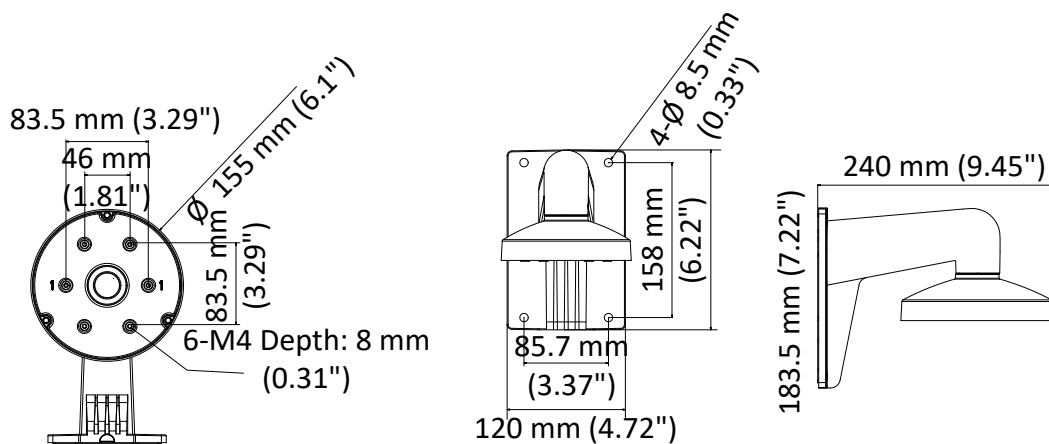

(DS-A0355)DS-1273ZJ-155

ドームカメラ用壁掛け

特徴

- 表面処理を施したアルミニウム合金
- キャップが取り付けを容易にします。
- 防水設計

寸法

利用可能なモデル

DS-1273ZJ-155

パラメーター

モデル	DS-1273ZJ-155
パラメーター	ドームカメラ用壁掛け
外観	Hikvision ホワイト
材料	アルミニウム合金
寸法	Ø 155 mm × 183.5 mm × 240 mm (6.1" × 7.22" × 9.45")
重量	650 g (1.4 lb.)

注意

- マウントは平らな面に設置してください。
- 壁は、カメラとマウントの総重量の少なくとも3倍を支えることができなければなりません。
- マウントの最大負荷容量は3Kgです。