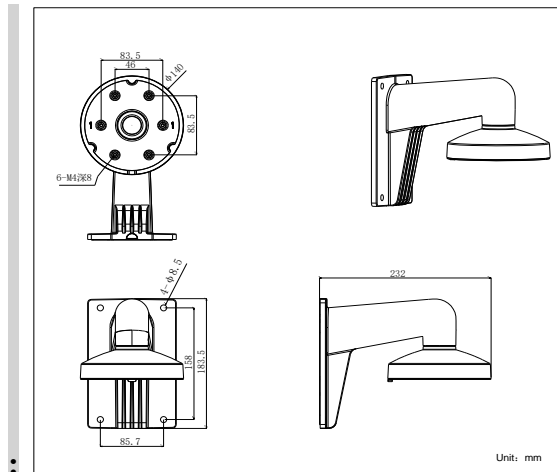

## (DS-A340)DS-1273ZJ-140

DS-2CC51xxP (N) 壁掛け用ブラケット  
ドームカメラ

### 特徴:

- 表面スプレー処理によるアルミニウム合金材
- アウトレットの穴は機能をよく見せます
- 優れた防水設計寸法
- より多くのボウルとコーディネートする便利な設置

### パラメータ:

モデル	DS-1273ZJ-140
パラメータ	DS-2CC51xxP(N) ウォールマウントブラケット ドームカメラ
外観	Hikvision ホワイト
適用範囲	DS-2CC51xxP (N) ドームカメラの壁面取り 付けに適しています
素材	Aluminum Alloy
Dimension	Φ 140×182×120mm
Weight	703g