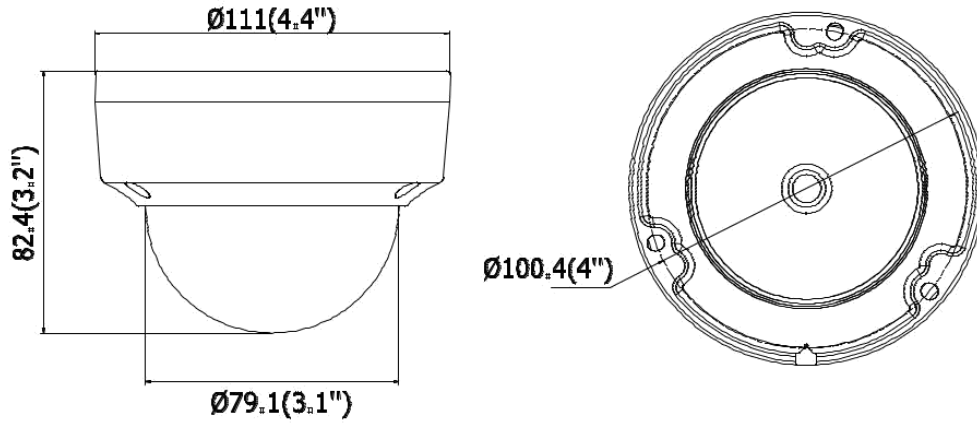

寸法

Unit: mm

金具

Distributed by