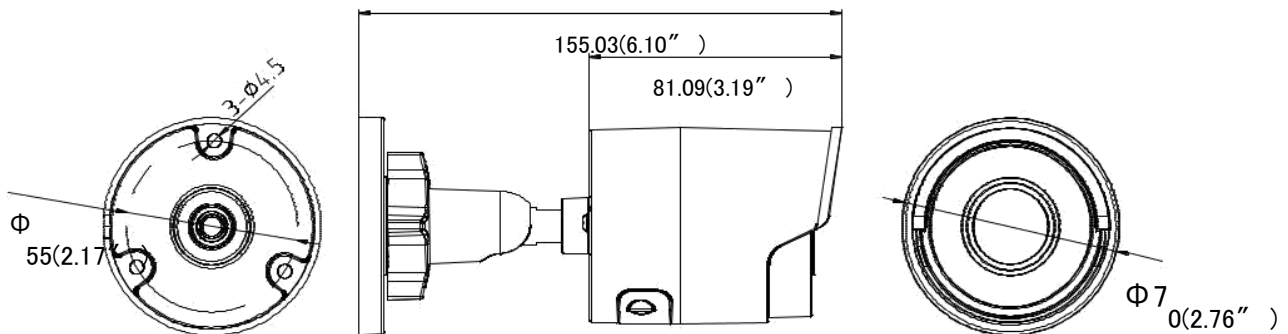

一般機能	ワンキーリセット, アンチフリッカー, ハートビート, ミラー, パスワード保護, プライバシーマスク, IP アドレスフィルタ
インターフェース	
通信インターフェース	1 RJ45 10M/100M 自己適応型イーサネットポート
オンボードストレージ	内蔵 microSD/SDHC/SDXC スロット, 最大 128 GB
スマート機能	
動体分析	ラインクロス検知, 侵入検知, 無人荷物検知, オブジェクト除去検知
ラインクロス検知	あらかじめ定義された仮想線をもとに検知, 最大 1 仮想線
侵入検知	あらかじめ定義された仮想領域に侵入すると検知, 最大 1 仮想領域
オブジェクト除去検知	あらかじめ定義された仮想領域から設置されているオブジェクトなどが消えると検知
無人荷物検知	あらかじめ定義された仮想領域に手荷物や財布, 危険物等が残されると検知
顔検知	人の顔が検知されるとトリガーリングで画像に表示される
全般	
動作環境	温度: -30 ° C ~ +60 ° C (-22 ° F ~ +140 ° F), 湿度: 95%以下 (結露しない環境)
電源	12 VDC ± 25%, 5W PoE(802.3af, class 3), 6.5W
IR 照射距離	30 m
保護レベル	IP67
寸法	カメラ: $\Phi 70 \times 155.03 \text{ mm}$ ($\Phi 2.76'' \times 6.1''$) パッケージ: $216 \times 121 \times 118 \text{ mm}$ ($8.5'' \times 4.76'' \times 4.65''$)
重量	カメラ: 410 g (0.9 lb.)

モデル

DS-2CD2025FWD-I

寸法

Unit: mm