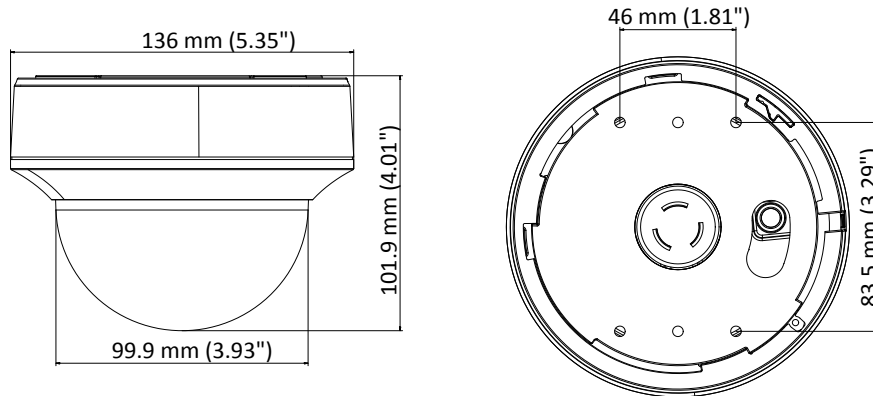

モデル

DS-2CE56D8T-ITZ; DS-2CE56D8T-AITZ

寸法

アクセサリ

Distributed by