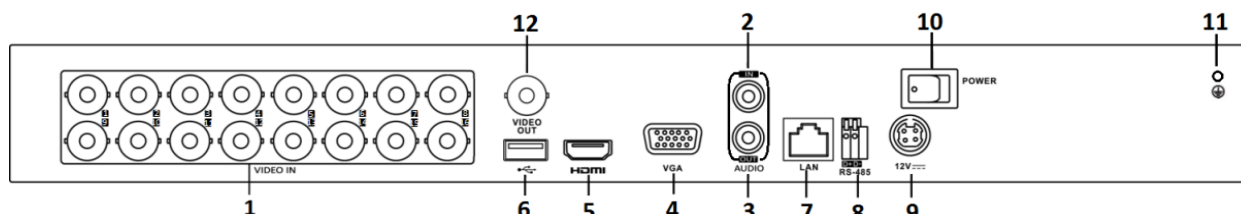

物理インターフェース

NOTE DS-7208HQHI-K2 の背面パネルには、8つのビデオ入力インターフェイスがあります。

番号	説明	番号	説明
1	ビデオ入力	7	LAN ネットワーク インターフェース
2	オーディオ入力, RCA コネクター	8	RS-485 シリアル インターフェース
3	オーディオ出力, RCA コネクター	9	DC12V 電源入力
4	VGA インターフェース	10	電源スイッチ
5	HDMI インターフェース	11	GND
6	USB インターフェース	12	ビデオ出力