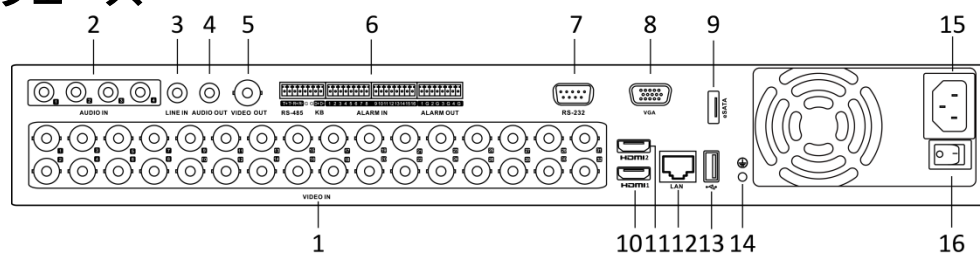

インターフェース

NOTE

DS-7324HQHI-K4 のリアパネルには、24 個のビデオ入力インターフェースがあります。

表題	説明	表題	説明
1	ビデオ入力	9	eSATA インターフェイス
2	オーディオ入力、RCA コネクタ	10	HDMI1 インターフェイス
3	ラインイン	11	HDMI2 インターフェイス
4	オーディオ出力	12	LAN ネットワークインターフェイス
5	ビデオ出力	13	USB インターフェイス
6	RS-485 シリアルインターフェイス、キーボードインターフェイス、アラーム入力、アラーム出力	14	GND
7	RS-232 シリアルインターフェイス	15	100~240 VAC 電源入力
8	VGA インターフェイス	16	電源スイッチ

HIKVISION® 日本正規代理店

DS
D'S SECURITY

ディーズセキュリティ株式会社

本社 〒921-8011 石川県金沢市入江2丁目180 TEL:076-291-4001
東京支店 〒101-0036 東京都千代田区神田北乗物町16 英ビル1F
大阪支店 〒530-0041 大阪府大阪市北区天神橋2-5-25 若杉ランドビル本館9F
名古屋支店 〒460-0003 愛知県名古屋市中区錦3-7-9 太陽生命名古屋第2ビル5F
札幌営業所 〒060-0807 北海道札幌市北区北七条西2-8-1 札幌北ビル9F
仙台営業所 〒980-0013 宮城県仙台市青葉区花京院2-1-61 タカノボル第5ビル1F・2F
広島営業所 〒730-0015 広島県広島市中区橋本町9-7 ビル博文5F
福岡営業所 〒812-0011 福岡県福岡市博多区博多駅前3-2-8 住友生命博多ビル10F