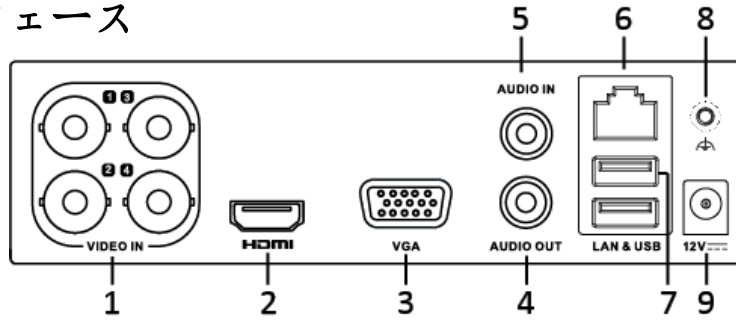

物理インターフェース

NOTE

DS-7108 / 7116HQHI-K1 の背面パネルには 8/16 ビデオ入力インターフェイスがあります。

説明	説明
1 ビデオ入力	6 LANネットワークインターフェイス
2 HDMIインターフェース	7 USBインターフェース
3 VGAインターフェース	8 GND
4 AUDIO OUT、RCAコネクタ	9 12 VDC電源入力
5 AUDIO IN、RCAコネクタ