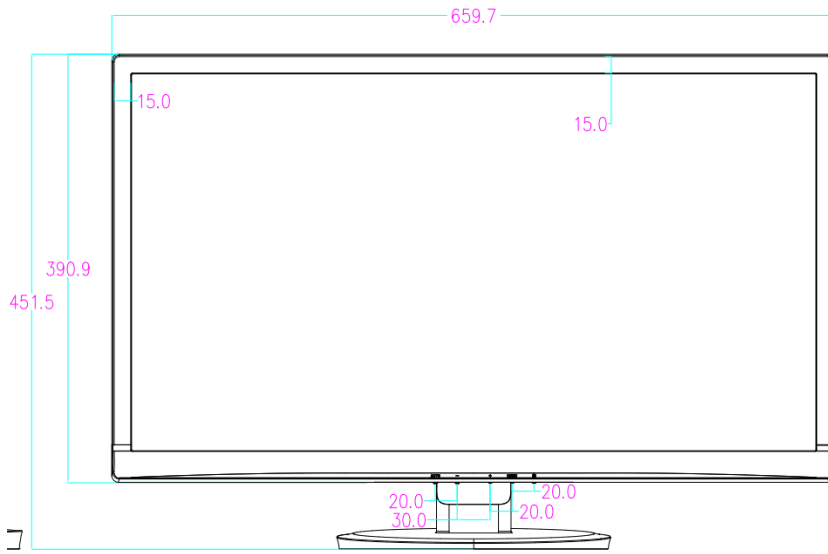

寸法(単位: mm)

Dist

HIKVISION® 日本正規代理店

D'S SECURITY

ディーズセキュリティ株式会社

本社	〒921-8011 石川県金沢市入江2丁目180	TEL:076-291-4001
東京支店	〒101-0036 東京都千代田区神田北乗物町16 英ビル1F	
大阪支店	〒530-0041 大阪府大阪市北区天神橋2-5-25 若杉ランドビル本館9F	
名古屋支店	〒460-0003 愛知県名古屋市中区錦3-7-9 太陽生命名古屋第2ビル5F	
札幌営業所	〒060-0807 北海道札幌市北区北七条西2-8-1 札幌北ビル9F	
仙台営業所	〒980-0013 宮城県仙台市青葉区花京院2-1-61 タカノボル第5ビル1F・2F	
広島営業所	〒730-0015 広島県広島市中区橋本町9-7 ビル博丈5F	
福岡営業所	〒812-0011 福岡県福岡市博多区博多駅前3-2-8 住友生命博多ビル10F