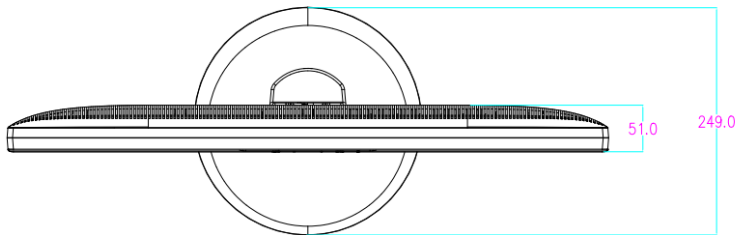

寸法(単位: mm)

Dist

HIKVISION® 日本正規代理店

D'S SECURITY

ディーズセキュリティ株式会社

本社	〒921-8011 石川県金沢市入江2丁目180	TEL:076-291-4001
東京支店	〒101-0036 東京都千代田区神田北乗物町16 英ビル1F	
大阪支店	〒530-0041 大阪府大阪市北区天神橋2-5-25 若杉ランドビル本館9F	
名古屋支店	〒460-0003 愛知県名古屋市中区錦3-7-9 太陽生命名古屋第2ビル5F	
札幌営業所	〒060-0807 北海道札幌市北区北七条西2-8-1 札幌北ビル9F	
仙台営業所	〒980-0013 宮城県仙台市青葉区花京院2-1-61 タカノボル第5ビル1F・2F	
広島営業所	〒730-0015 広島県広島市中区橋本町9-7 ビル博丈5F	
福岡営業所	〒812-0011 福岡県福岡市博多区博多駅前3-2-8 住友生命博多ビル10F