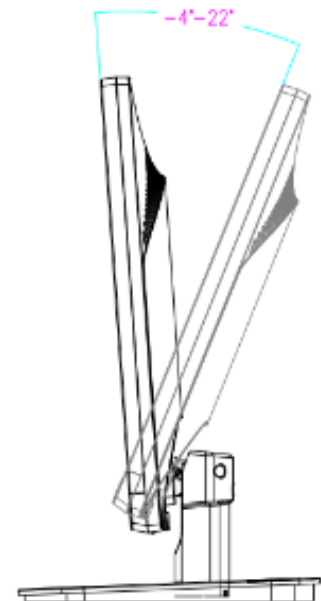

寸法(単位: mm)

Dist

HIKVISION® 日本正規代理店

D'S SECURITY

ディーズセキュリティ株式会社

本社	〒921-8011 石川県金沢市入江2丁目180	TEL:076-291-4001
東京支店	〒101-0036 東京都千代田区神田北乗物町16 英ビル1F	
大阪支店	〒530-0041 大阪府大阪市北区天神橋2-5-25 若杉ランドビル本館9F	
名古屋支店	〒460-0003 愛知県名古屋市中区錦3-7-9 太陽生命名古屋第2ビル5F	
札幌営業所	〒060-0807 北海道札幌市北区北七条西2-8-1 札幌北ビル9F	
仙台営業所	〒980-0013 宮城県仙台市青葉区花京院2-1-61 タカノボル第5ビル1F・2F	
広島営業所	〒730-0015 広島県広島市中区橋本町9-7 ビル博丈5F	
福岡営業所	〒812-0011 福岡県福岡市博多区博多駅前3-2-8 住友生命博多ビル10F