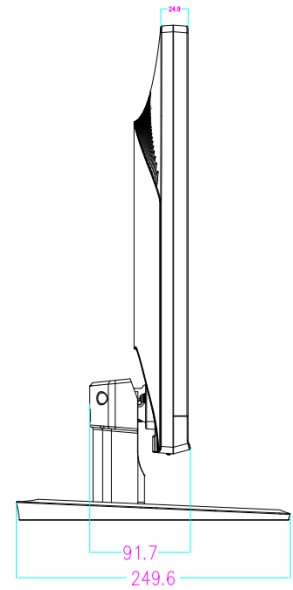

(DS-M4K) DS-D5028UC 27.9" モニター

主な機能

- 監視、高信頼性および安定性のための設計
- 外観、狭い枠
- 4K 解像度。1080P は広い視野とより豊富な詳細を提供します。
- VESA 規格
- 内蔵スピーカー、オーディオ接続
- 広視野角: 水平 170°、垂直 160°
- 内蔵スピーカー

インターフェース

NO.	説明
1	AC 入力
2	HDMI
3	DP
4	VGA
5	オーディオ入力
6	イヤホン出力

モデル

DS-D5028UC

www.hikvision.com

仕様

モデル	DS-D5028UC	
バックライト	LED バックライト	
画面サイズ	27.9"	
ピクセルピッチ	0.16 mm (H) × 0.16 mm (V)	
最大解像度	1920 × 1080 @ 60Hz(アナログ)、3840 × 2160 @ 60Hz(HDMI 2.0 / DP)	
明るさ	300 cd/m ²	
コントラスト	1000: 1	
処理速度	5.5 ms	
カラー	1.07B (8bit + FRC)	
アクティブエリア	620.93(H) mm × 341.28(V) mm	
視野角	水平 170°、垂直 160°	
インターフェース	HDMI 入力	1
	VGA 入力	1
	DP 入力	1
	オーディオ入力	1
電源	AC 110-240V; 50/60Hz	
消費電力	≦45 W(標準)、≦70 W(最大)	
起動消費電力	≦0.5 W	
スピーカー	2 * 3W	
使用温度	0 ~ 40 °C (32 ~ 104 °F)	
使用湿気	10 ~ 85 %	
保管温度	-10 ~ 55 °C (14 ~ 131 °F)	
保管湿度	5 ~ 85%	
カラー	ブラック	
VESA	M4, 100 mm × 100 mm	
寸法(W×H×D)	659.7mm x 391mm x 49.3mm / 659.7mm x 452mm x 250 mm(with base)	
梱包寸法(W×H×D)	730mm x 527mm x 148mm	
総重量	7.2 kg	
実質重量	5.6 kg	
付属品	HDMI ケーブル	1
	電源コード	1
	ユーザーマニュアル	1
	保証書	1
ブラケット	台座	1
	壁掛け	※別売り DS-DM1940W
*注意	上記の仕様はすべて実際の製品の対象となります。	

寸法(単位: mm)

Dist

HIKVISION® 日本正規代理店

D'S SECURITY

ディーズセキュリティ株式会社

- | | | |
|-------|---|------------------|
| 本社 | 〒921-8011 石川県金沢市入江2丁目180 | TEL:076-291-4001 |
| 東京支店 | 〒101-0036 東京都千代田区神田北乗物町16 英ビル1F | |
| 大阪支店 | 〒530-0041 大阪府大阪市北区天神橋2-5-25 若杉ランドビル本館9F | |
| 名古屋支店 | 〒460-0003 愛知県名古屋市中区錦3-7-9 太陽生命名古屋第2ビル5F | |
| 札幌営業所 | 〒060-0807 北海道札幌市北区北七条西2-8-1 札幌北ビル9F | |
| 仙台営業所 | 〒980-0013 宮城県仙台市青葉区花京院2-1-61 タカノボル第5ビル1F・2F | |
| 広島営業所 | 〒730-0015 広島県広島市中区橋本町9-7 ビル博丈5F | |
| 福岡営業所 | 〒812-0011 福岡県福岡市博多区博多駅前3-2-8 住友生命博多ビル10F | |