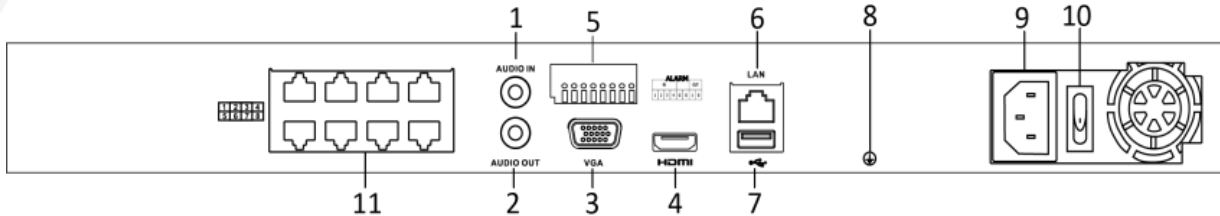

インターフェース

Index	説明	Index	説明
1	AUDIO 入力	7	USB 3.0 インターフェース
2	AUDIO 出力	8	GND
3	VGA 出力 (DB9 コネクタ)	9	電源 100~240 VAC
4	HDMI インターフェース	10	電源スイッチ
5	コントローラポート、アラーム入力 /アラーム出力	11	PoE 機能付きネットワークインターフェース (DS-7608NI-I2 / 8P には 8 つのインタフェース、DS-7616NI-I2 / 16P には 16 のインタフェース)
6	LAN インタフェース		

Distributed by