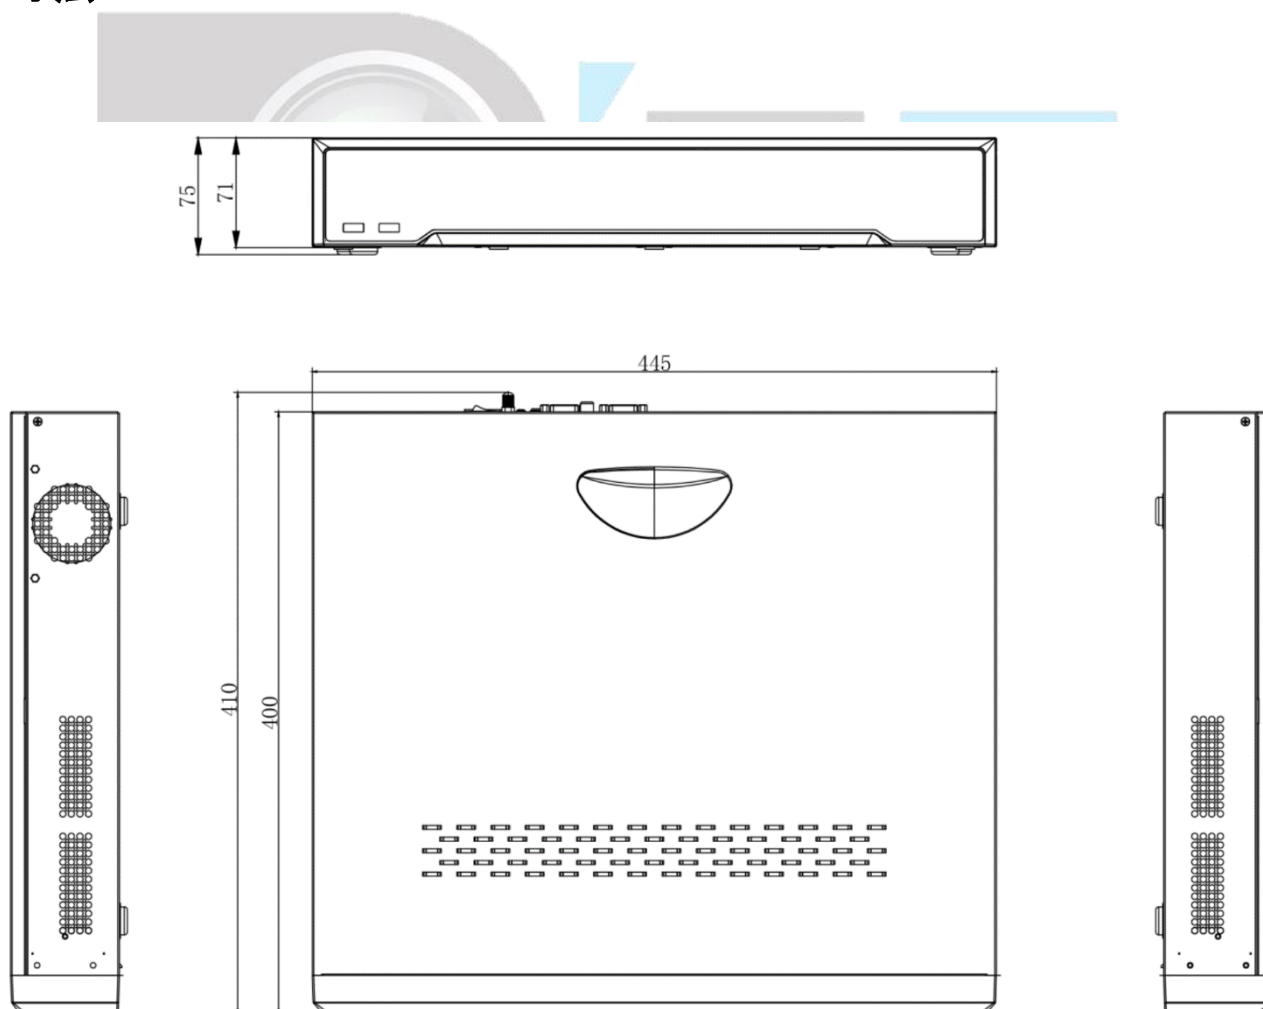

- 録画とバックアップのための最大 4 つの SATA インターフェース
- 16-ch 同時再生

ネットワーク & イーサネットアクセス

- 2 つの 10/100/1000Mbps イーサネット端子
- ネットワーク管理を簡易にする Hik Cloud P2P

型番	DS-7732NI-14(B)	
ビデオ/オーディオ入力	IP ビデオ入力	32-ch 最大解像度 12 メガピクセル
	2way オーディオ	1-ch, RCA (2.0 Vp-p, 1 k Ω)
ネットワーク	入力帯域幅	256 Mbps
	出力帯域幅	256 Mbps
	リモート接続数	128
ビデオ/オーディオ出力	録画解像度	最大 12MP
	HDMI1 出力解像度	4K (3840 × 2160)/60Hz, 4K (3840 × 2160)/30Hz, 1920 × 1080p/60Hz, 1600 × 1200/60Hz, 1280 × 1024/60Hz, 1280 × 720/60Hz, 1024 × 768/60Hz
	HDMI2 出力解像度	1920 × 1080p/60Hz, 1600 × 1200/60Hz, 1280 × 1024/60Hz, 1280 × 720/60Hz, 1024 × 768/60Hz
	VGA 出力解像度	1920 × 1080p/60Hz, 1280 × 1024/60Hz, 1280 × 720/60Hz, 1024 × 768/60Hz
	オーディオ出力	1-ch, RCA (Linear, 1 KΩ)
	CVBS 出力	1-ch, BNC (1.0 Vp-p, 75 Ω), 解像度: PAL: 704 × 576, NTSC: 704 × 480
デコーディング	デコーディング フォーマット	H.265/H.265+/H.264/H.264+/MPEG4
	ライブビュー / 再生解像度	32MP/24MP/12MP/8MP/6MP/5MP/4MP/3 MP/1080p/UXGA/720p/VGA /4CIF/DCIF/2CIF/CIF/QCIF ※32MP と 24MP はウルトラ HD モードが有効の時に 1CH のみ、使用可能。その際、入力チャンネル数は 24CH が上限となる。
	同時再生	16-ch
	録画コマ数	1-ch@32 MP (30 fps) /2-ch@12 MP (20 fps) /4-ch@8 MP(25fps)/ 8-ch@4 MP (30fps) /16-ch@1080p (30 fps)
	デュアルストリーム録画	サポート
	ストリームタイプ	映像、映像 & 音声
	音声圧縮	G.711ulaw/G.711alaw/G.722/G.726
ネットワーク	対応プロトコル	TCP/IP, DHCP, HIK Cloud P2P, DNS, DDNS, NTP, SADP, SMTP, NFS, iSCSI, UPnP™, HTTPS
	リモート接続数	128
	インターフェース	RJ-45 10/100/1000 Mbps × 2
ハードディスク	SATA	SATA インターフェース 4ポート
	容量	それぞれのディスクに対し最大 8TB
外部 インターフェース	eSATA(オプション)	1 eSATA
	シリアル インターフェース	1 RS-485 (ハーフデュプレックス), 1 RS-232
	USB インターフェース	前面: 2 × USB 2.0、背面: 1 × USB 3.0
	アラーム 入出力	16/4

寸法

寸法

番号	説明	番号	説明
1	eSATA	8	VGA 出力 (DB9 コネクター)
2	LAN1、LAN2 インターフェース	9	RS-232 シリアル インターフェース
3	オーディオ出力	10	RS-485 シリアル インターフェース、コントローラーポート、アラーム 入力/アラーム出力 16/4
4	オーディオ入力	11	GND
5	HDMI インターフェース	12	電源スイッチ
6	USB 3.0 インターフェース	13	AC 100 ~240 電源
7	映像出力(BNC)		