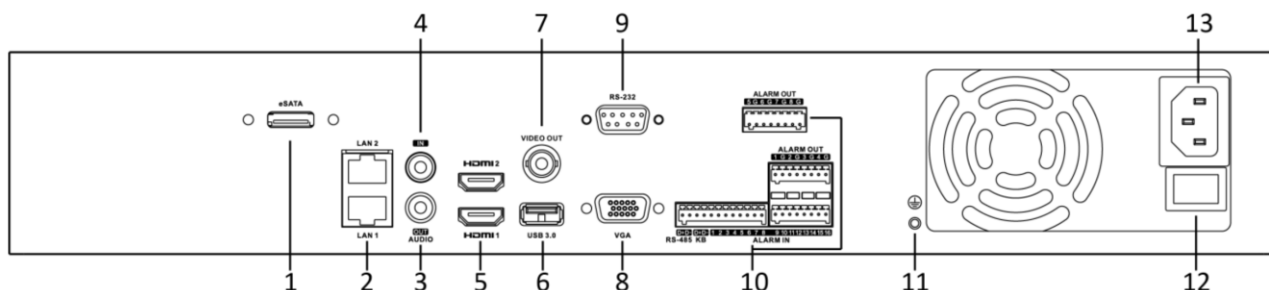

- 録画とバックアップのための最大 4 つの SATA インターフェース
- 16-ch 同時再生

ネットワーク & イーサネットアクセス

- 2 つの 10/100/1000Mbps イーサネット端子
- ネットワーク管理を簡易にする Hik Cloud P2P

型番	DS-7732NI-14(B)	
ビデオ/オーディオ入力	IP ビデオ入力	32-ch 最大解像度 12 メガピクセル
	2way オーディオ	1-ch, RCA (2.0 Vp-p, 1 k Ω)
ネットワーク	入力帯域幅	256 Mbps
	出力帯域幅	256 Mbps
	リモート接続数	128
ビデオ/オーディオ出力	録画解像度	最大 12MP
	HDMI1 出力解像度	4K (3840 × 2160)/60Hz, 4K (3840 × 2160)/30Hz, 1920 × 1080p/60Hz, 1600 × 1200/60Hz, 1280 × 1024/60Hz, 1280 × 720/60Hz, 1024 × 768/60Hz
	HDMI2 出力解像度	1920 × 1080p/60Hz, 1600 × 1200/60Hz, 1280 × 1024/60Hz, 1280 × 720/60Hz, 1024 × 768/60Hz
	VGA 出力解像度	1920 × 1080p/60Hz, 1280 × 1024/60Hz, 1280 × 720/60Hz, 1024 × 768/60Hz
	オーディオ出力	1-ch, RCA (Linear, 1 KΩ)
	CVBS 出力	1-ch, BNC (1.0 Vp-p, 75 Ω), 解像度: PAL: 704 × 576, NTSC: 704 × 480
デコーディング	デコーディング フォーマット	H.265/H.265+/H.264/H.264+/MPEG4
	ライブビュー / 再生解像度	32MP/24MP/12MP/8MP/6MP/5MP/4MP/3 MP/1080p/UXGA/720p/VGA /4CIF/DCIF/2CIF/CIF/QCIF ※32MP と 24MP はウルトラ HD モードが有効の時に 1CH のみ、使用可能。その際、入力チャンネル数は 24CH が上限となる。
	同時再生	16-ch
	録画コマ数	1-ch@32 MP (30 fps) /2-ch@12 MP (20 fps) /4-ch@8 MP(25fps)/ 8-ch@4 MP (30fps) /16-ch@1080p (30 fps)
	デュアルストリーム録画	サポート
	ストリームタイプ	映像、映像 & 音声
	音声圧縮	G.711ulaw/G.711alaw/G.722/G.726
ネットワーク	対応プロトコル	TCP/IP, DHCP, HIK Cloud P2P, DNS, DDNS, NTP, SADP, SMTP, NFS, iSCSI, UPnP™, HTTPS
	リモート接続数	128
	インターフェース	RJ-45 10/100/1000 Mbps × 2
ハードディスク	SATA	SATA インターフェース 4ポート
	容量	それぞれのディスクに対し最大 8TB
外部 インターフェース	eSATA(オプション)	1 eSATA
	シリアル インターフェース	1 RS-485 (ハーフデュプレックス), 1 RS-232
	USB インターフェース	前面: 2 × USB 2.0、背面: 1 × USB 3.0
	アラーム 入出力	16/4

寸法

寸法

番号	説明	番号	説明
1	eSATA	8	VGA 出力 (DB9 コネクター)
2	LAN1、LAN2 インターフェース	9	RS-232 シリアル インターフェース
3	オーディオ出力	10	RS-485 シリアル インターフェース、コントローラーポート、アラーム 入力/アラーム出力 16/4
4	オーディオ入力	11	GND
5	HDMI インターフェース	12	電源スイッチ
6	USB 3.0 インターフェース	13	AC 100 ~240 電源
7	映像出力(BNC)		