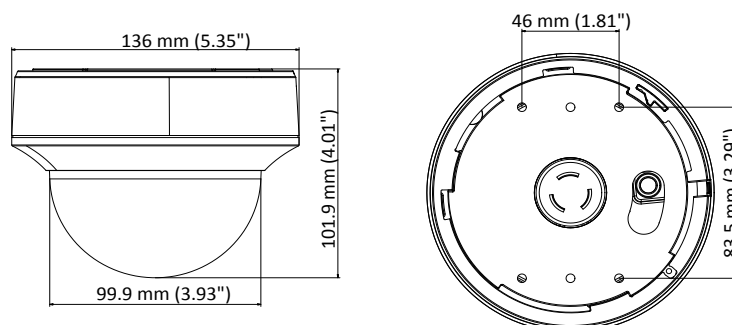

## DS-2CE56H1T-ITZE 5MP 電動 VF HD-TVI ドームカメラ (POC 対応)

- 5 メガピクセル CMOS センサー
- 最大解像度 5 メガピクセル 画素数 2560 × 1944
- 2.8 ~ 12 mm 電動バリフォーカルレンズ
- 最大 30 m
- 防塵防水保護 IP65
- POC 対応 (電源ユニットワンケーブル)

## スペックシート

| カメラ              |   |
|------------------|---|
| イメージセンサー         | 5 MP CMOS イメージセンサー  |
| 有効画素             | 2592 (H) × 1944 (V)   |
| 最低照度             | カラー: 0.01 Lux @ (F1.2, AGC ON)、赤外線: 0 Lux   |
| シャッタースピード        | PAL: 1/25 秒 ~ 1/50,000 秒<br>NTSC: 1/30 秒 ~ 1/50,000 秒   |
| レンズ              | 2.8 ~ 12 mm 電動バリフォーカル レンズ   |
| 水平画角             | 90.4° ~ 28°   |
| デイ & ナイト         | IR カットフィルター   |
| 画角調整             | パン: 0° ~ 355°、チルト: 0° ~ 75°、ロール: 0° ~ 355°  |
| 同期方式             | 内部同期  |
| ライブ画 ビデオ フレームレート | 2560 × 1944@20fps, 2560 × 1944@12.5fps<br>2560 × 1440@30fps, 2560 × 1440@25fps (初期値)<br>1920 × 1080@30fps, 1920 × 1080@25fps<br>* PoC モードでは、2560×1944 @ 12.5fps は使用できません。 |
| メニュー             |   |
| AGC              | 対応  |
| デイ/ナイト モード       | オート/カラー/白黒  |
| ホワイトバランス         | ATW/MWB   |
| BLC              | 対応  |
| ワイドダイナミックレンジ     | デジタル  |
| OSD 言語           | 英語、中国語  |
| 機能               | 明るさ、シャープネス、デジタルノイズリダクション、ミラー、不良ピクセル補完、スマート IR   |
| インターフェース         |   |
| ビデオ出力            | 1 HD アナログ出力   |
| 一般               |   |
| 動作環境             | 温度: -40 °C ~ 60 °C、湿度: 90% 以下 (結露無きこと)  |
| 電源               | DC 12V、PoC.at   |
| 消費電力             | 最大 8 W  |
| 防塵防水保護           | IP65  |
| 素材               | 金属 & プラスチック   |
| 赤外線照射距離          | 最大 30 m   |
| 通信               | 同軸対応、プロトコル: HIKVISION-C (TVI 出力)  |
| 寸法               | Φ 136 mm × 102 mm   |
| 重量               | 約 600 g   |