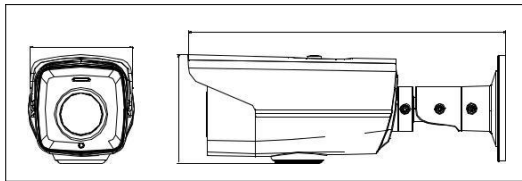

DS-2CE16D9T-AIRAZH

2 MP CMOS 電動バリフォーカル IR バレットカメラ

主な特徴

- 2 MP CMOS センサー
- HD1080p ビデオ出力
- 0.1 Lux @ (f/1.2, AGC on), 0 Lux with IR
- 5 mm ~ 50 mm 電動バリフォーカルレンズ, オートフォーカス, デイナイト
- OSD メニュー, 3D-DNR, スローシャッター, SMART IR
- 同軸ケーブル接続 (HIKVISION-C, Pelco-C プロトコル)

寸法

アクセサリ

PM
Vertical Pole Mount

CBS
Junction Box

モデル

DS-2CE16D9T-AIRAZH

DS-2CE16D9T-AIRAZH	
カメラ	
イメージセンサ	2.0 MP プログレッシブスキャン CMOS
信号システム	NTSC
有効画素数	1956 (H) x 1266 (V)
最小照度	カラー: 0.028 lux @ (f/2.0, AGC on) 白黒: 0 lux with IR
シャッター時間	1/25 (1/30) sec ~ 1/50,000 sec
レンズ	5 mm ~ 50 mm 電動バリフォーカルレンズ
デイナイト	ICR
角度調整	パン: 0° ~ 360°, チルト: 0° ~ 90°, 回転: 0° ~ 360°
同期	内部同期
WDR	120 dB
ビデオフレームレート	1080p @ 25/30 fps
HD ビデオ出力	1 TurboHD 出力
CVBS 出力	1 Vp-p コンポジット出力 (75 Ω/BNC)
S/N 比	>62 dB
メニュー	
カメラ ID	On/off (15 文字)
AGC	対応
デイナイトモード	カラー / 白黒 / EXT
ホワイトバランス	ATW / AWC-SET / 手動
プライバシーマスク	On/off, 8 エリア対応
動体検知	On/off, 4 エリア対応
BLC	対応
アンチフリッカー	On/off
機能	HSBLC (Eclipse), デジタルノイズリダクション, デジタルズーム(62x), スローシャッター, ミラー, デフォグ, 欠陥画素補正, SMART D-ZOOM
シーン	屋内/屋外//低光
一般項目	
動作環境	温度: -40° C ~ 60° C (-40° F ~ 140° F) 湿度: 90%以下 (結露しない環境)
電源	24 VAC ±15%/12 VDC ±15% ヒーターは 24 VAC でのみ使用できます
消費電力	最大 11 W (ヒーター-off) 最大 20 W (ヒーター-on)
保護レベル	IP66
IR 照射距離	100 m ~ 110 m
通信	TurboHD 出力: HIKVISION-C プロトコル CVBS 出力: Pelco-C (UTC コントロールが必要)
寸法	313.5 mm x 100.8 mm x 107.3 mm (12.34" x 3.97" x 4.22")
重量	約 1700 g (59.97 ozs.)