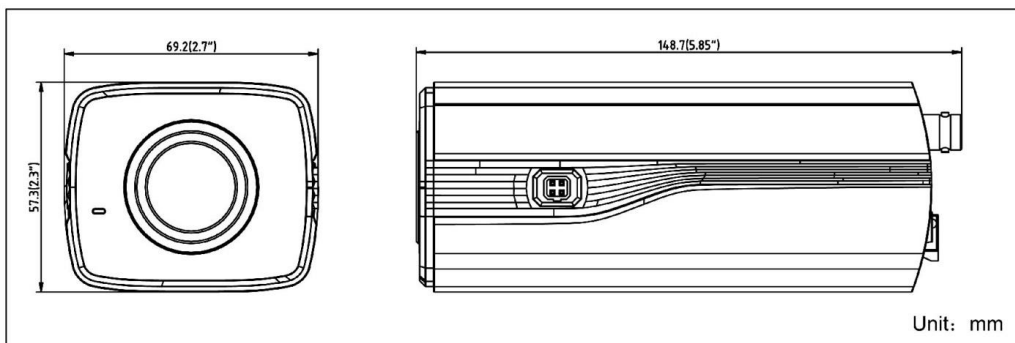

(DS-H16) DS-2CC12D9T-E 2MP HD-TVI ボックスカメラ (POC 対応)

- 2メガピクセル CMOS センサー
- 1080P 解像度、アナログ HD 出力
- True ワイドダイナミックレンジ (120dB)
- POC 対応 (ワンケーブル)

カメラ	
イメージセンサー	2メガピクセル CMOS イメージセンサー
信号方式	PAL/NTSC
有効画素	1944(H)×1092(V)
最低照度	0.01 Lux @ (F1.2,AGC ON)
シャッタースピード	1/25(1/30)秒 ~ 1/50,000 秒
レンズ	C/CS マウント
デイ & ナイト	デジタル
同期方式	内部同期
ワイドダイナミックレンジ	120dB
ライブ画 ビデオフレームレート	1080p@25fps/1080p@30fps
HD ビデオ出力	1 アナログ HD 出力
CVBS 出力	1 コンポジット出力 (75Ω/BNC)
アラーム	1 アラーム入力、1 アラーム出力
S/N 比	> 62dB
メニュー	
シーン	Indoor, Outdoor, Indoor1, LOW-LIGHT
カメラ ID	オン/オフ (15 characters, position programmable)
AGC	対応
デイ/ナイト モード	カラー/白黒/オート
ホワイトバランス	ATW, AWC-SET, Indoor, Outdoor, Manual
プライバシーマスク	オン/オフ、最大 8 ゾーン
モーション検知	オン/オフ、最大 4 ゾーン
BLC	対応
アンチフリッカー	オン/オフ
OSD 言語	English, Japanese, CHN1, CHN2, Korean, German, French, Italian, Spanish, Polish, Russian, Portuguese, Dutch, Turkish, Hebrew and Arabic
機能	HSBLC、デジタルノイズリダクション、デジタルズーム (62 倍)、ミラー、デフォグ、不良ピクセル補正、SMART D-ZOOM
一般	
動作環境	温度: -30 °C ~ 60 °C、湿度: 90% 以下 (結露無きこと)
電源	DC 12V、POC
消費電力	最大 7W
通信	同軸対応、プロトコル: HIKVISION-C (TVI 出力)
動作環境	69.2×57.3×148.7mm
重量	520 g