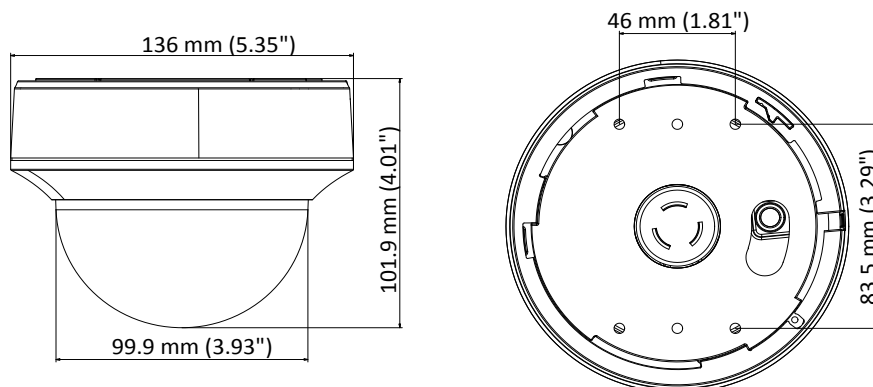

カメラ	
イメージセンサー	5 MP CMOS
有効画素	2592 (H) × 1944 (V)
最低照度	カラー: 0.01 Lux @ (F1.2, AGC ON)、赤外線: 0 Lux
シャッタースピード	PAL: 1/25 秒 ~ 1/50, 000 秒 NTSC: 1/30 秒 ~ 1/50, 000 秒
レンズ	2.8 ~ 12 mm 電動バリフォーカル レンズ
水平画角	86.8° ~ 27.7° (2.8 ~ 12 mm)
デイ & ナイト	赤外線カットフィルター
画角調整	パン: 0° ~ 355°; チルト: 0° ~ 75°; ロール: 0° ~ 355°
同期方式	内部同期
ビデオ フレームレート	2592 × 1944 @ 20fps
HD ビデオ 出力	1 HD アナログ 出力
メニュー	
AGC	対応
デイ/ナイト モード	オート/カラー/白黒
ホワイトバランス	ATW/MWB
逆光補正	対応
言語	英語, 中国語
機能	ブライトネス, シャープネス, デジタルノイズリダクション, ミラー, 不良ピクセル補完, スマート IR
一般	
動作環境	温度: -40 °C ~ 60 °C、湿度: 90% 以下 (結露無きこと)
電源	DC 12 V ±20%
消費電力	最大 4.5 W
保護等級	IP65
赤外線投光距離	最大 30 m
通信	同軸対応、プロトコル: HIKVISION-C (TVI 出力)
寸法	Φ 136 mm × 102 mm
重量	約 600 g