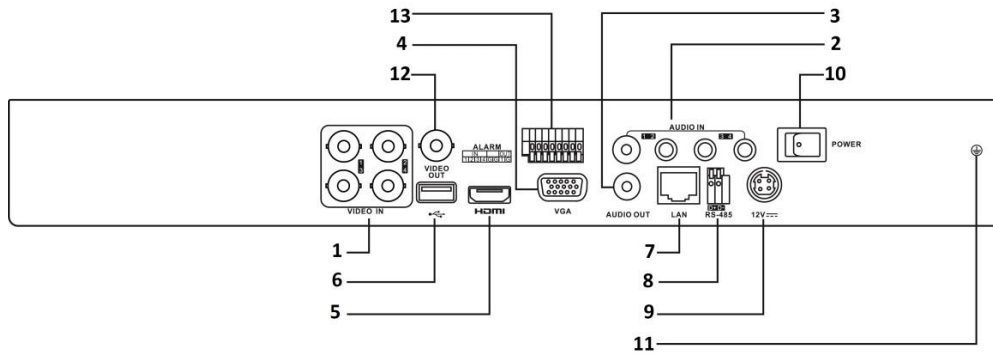

インターフェース

番号	説明	番号	説明
1	ビデオ入力	8	RS-485 シリアル インターフェース
2	オーディオ入力、RCA コネクター	9	DC12 V 電源入力
3	オーディオ出力、RCA コネクター	10	パワースイッチ
4	VGA インターフェース	11	GND
5	HDMI インターフェース	12	ビデオ出力
6	USB インターフェース	13	アラーム 入出力
7	LAN ネットワークインターフェース		

HIKVISION 日本正規代理店

D'S SECURITY

ディーズセキュリティ株式会社

本 社 〒921-8011 石川県金沢市入江2丁目180 TEL:076-291-4001
東 京 支 店 〒101-0036 東京都千代田区神田北乗物町16 英ビル1F
大 阪 支 店 〒530-0041 大阪府大阪市北区天神橋2-5-25 若杉グランドビル本館9F
名古屋支店 〒460-0003 愛知県名古屋市中区錦3-7-9 太陽生命名古屋第2ビル5F
札幌営業所 〒060-0807 北海道札幌市北区北七条西2-8-1 札幌北ビル9F
仙台営業所 〒980-0013 宮城県仙台市青葉区花京院2-1-61 タカノビル第5ビル1F・2F
広島営業所 〒730-0015 広島県広島市中区橋本町9-7 ビル博丈5F
福岡営業所 〒812-0011 福岡県福岡市博多区博多駅前3-2-8 住友生命博多ビル10F