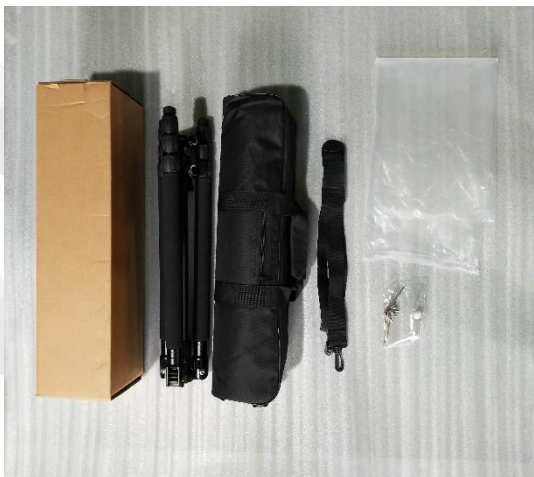

付属品

HIKVISION® 日本正規代理店

ディーズセキュリティ株式会社

本 社 〒921-8011 石川県金沢市入江2丁目180 TEL:076-291-4001
東 京 支 店 〒101-0036 東京都千代田区神田北乗物町16 英ビル1F
大 阪 支 店 〒530-0041 大阪府大阪市北区天神橋2-5-25 若杉グランドビル本館9F
名古屋支店 〒460-0003 愛知県名古屋市中区錦3-7-9 太陽生命名古屋第2ビル5F
札幌営業所 〒060-0807 北海道札幌市北区北七条西2-8-1 札幌北ビル9F
仙台営業所 〒980-0013 宮城県仙台市青葉区花京院2-1-61 タカノボル第5ビル1F・2F
広島営業所 〒730-0015 広島県広島市中区橋本町9-7 ビル博丈5F
福岡営業所 〒812-0011 福岡県福岡市博多区博多駅前3-2-8 住友生命博多ビル10F