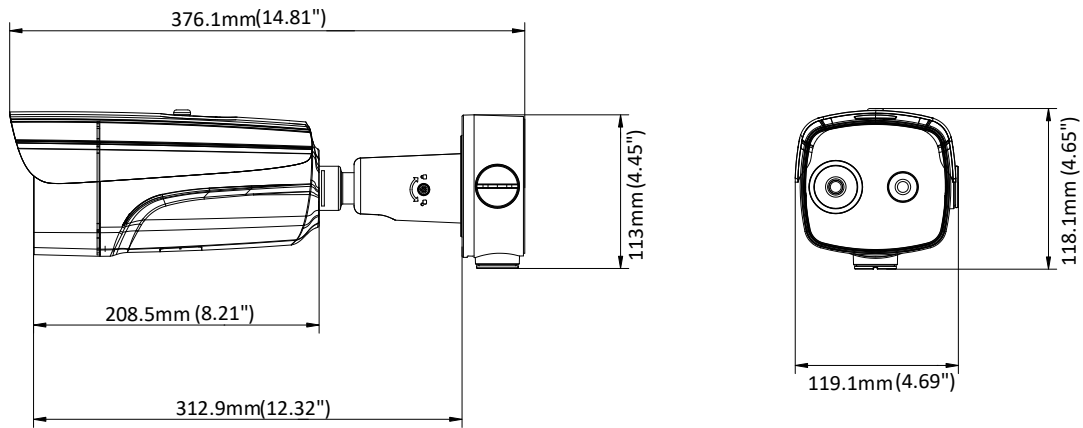

型番

DS-2TD2636B-15/P

寸法