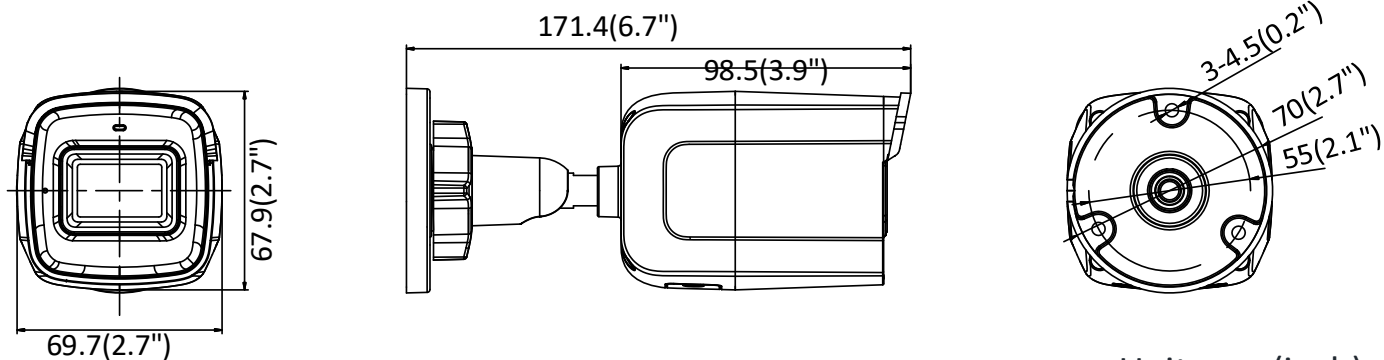

アラームトリガー	動体検知、ビデオ改ざん、ネットワーク切断、IP アドレス競合、不正ログイン、HDD エラー、HDD フル
ネットワークストレージ	内蔵 microSD/SDHC/SDXC card (128G), ローカルストレージ および NAS (NFS,SMB/CIFS), ANR をサポート
プロトコル	TCP/IP, ICMP, HTTP, HTTPS, FTP, DHCP, DNS, DDNS, RTP, RTSP, RTCP, PPPoE, NTP, UPnP, SMTP, SNMP, IGMP, QoS, IPv6, UDP, Bonjour
一般的な機能	ワンキーリセット、フリッカー防止、ハートビート、ミラー、パスワード保護、プライバシーマスク、透かし、IP アドレスフィルター
ファームウェアバージョン	V5.5.60
API	ONVIF(プロファイル S,プロファイル G), ISAPI
同時ライブビュー	最大 6 チャンネル
ユーザー/ホスト	最大 32 ユーザー 3 レベル: 管理者, オペレーター, ユーザー
クライアントソフトウェア	iVMS-4200, Hik-Connect, iVMS-5200, iVMS-4500
ウェブブラウザ	IE8+, Chrome 31.0-44, Firefox 30.0-51, Safari 8.0+
インターフェイス	
通信インターフェイス	1 RJ45 10M/100M 自己適応型イーサネットポート
オンボードストレージ	内蔵 microSD/SDHC/SDXC スロット, 最大 128 GB
オーディオ I/O	1 内蔵マイク, モノサウンド
ビデオ出力	なし
アラーム I/O	なし
リセットボタン	対応
Wi-Fi	
ワイヤレス規格	IEEE802.11b, 802.11g, 802.11n
周波数範囲	2.412 GHz - 2.472 GHz
チャンネル帯域幅	20/40MHz
プロトコル	802.11b: CCK, QPSK, BPSK, 802.11g/n: OFDM
セキュリティ	64/128-bit WEP, WPA/WPA2, WPA-PSK/WPA2-PSK, WPS
転送レート	11b/g: 54Mbps, 11n: 最大 150Mbps
ワイヤレス距離	最大 50 m (実際の環境により異なります)
消費電力	<20dBm
全般	
動作環境	-30 ° C ~ 60 ° C (-22 ° F ~ 140 ° F), 湿度 95% 以下 (結露なきこと)
電源	12 VDC ± 25%, Φ 5.5 mm 同軸プラグ電源
消費電力	12 VDC, 0.4 A, 最大: 4.8W
保護レベル	IP66
材質	フロントカバー: プラスチック, カメラ本体: 金属
寸法	カメラのみ: 69.7 mm × 67.9 mm × 171.4 mm (2.7" × 2.7" × 6.7") 全体: 216 mm × 121 mm × 118 mm (8.5" × 4.8" × 4.6")
重量	カメラのみ: 372g (0.8lb) 全体: 659g (1.5lb)

型番:

DS-2CD2021G1-IDW1(2.8 mm)

寸法

Unit: mm(inch)

金具

DS-1280ZJ-S
ジャンクションボックス

HIKVISION® 日本正規代理店

 **ディーズセキュリティ株式会社**
D'S SECURITY