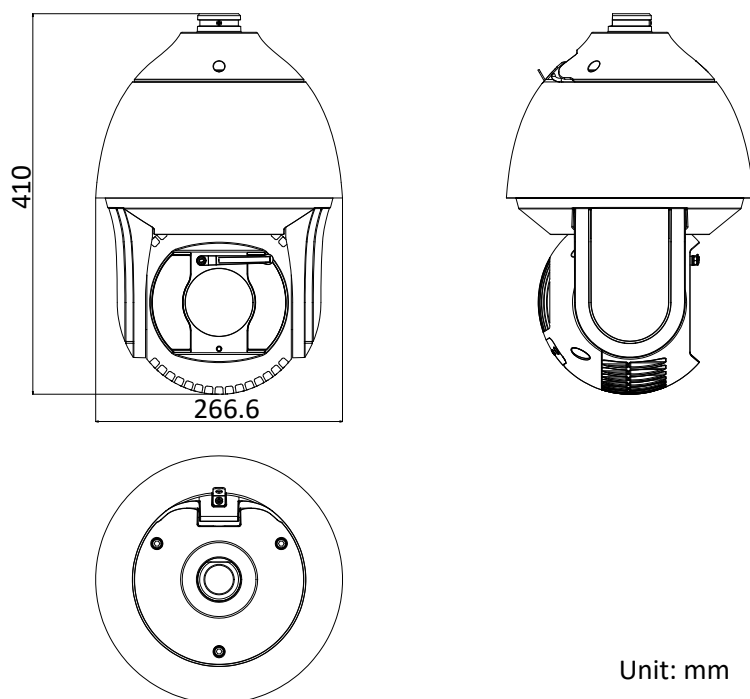

保護レベル	IP67, IK10 (ワイパーなしのカメラのみ対応), 6000V 雷保護, サージ保護および電圧過渡保護
材質	アルミニウム合金
寸法	Φ 266.6 mm × 410 mm (Φ 10.50" × 16.14")
重量	8 kg (17.64 lb)

DORI

DORI (検出、観察、認識、識別) 距離は、視野内の人や物体を区別するカメラの一般的な考え方を示します。これは、カメラセンサーの仕様と EN 62676-4:2015 で指定された基準に基づいて計算されます。

DORI	検出	観察	認識	識別
定義	25 px/m	63 px/m	125 px/m	250 px/m
距離 (テレ)	4137.9 m (13575.9 ft)	1642.0 m (5387.3 ft)	827.6 m (2715.2 ft)	413.8 m (1357.6 ft)

型番

DS-2DF8250I5X-AEL (C), ワイパーなし, 24 VAC & Hi-PoE

DS-2DF8250I5X-AELW (C), ワイパーあり, 24 VAC & Hi-PoE

寸法