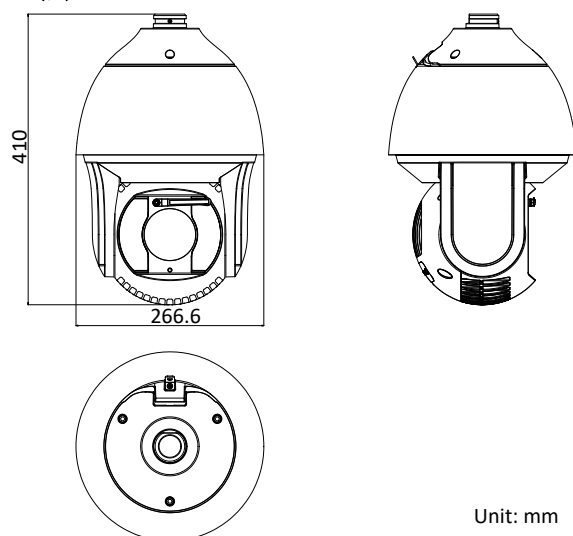

保護レベル	IP67 標準、IK10(ワイパーなしのカメラのみサポート)、TVS 6,000V 雷保護、サージ保護、電圧過渡保護
寸法	Φ 266.6 mm × 410 mm (Φ 10.50" × 16.14")
重量	約 8 kg(17.64 lb)

注文モデル

DS-2DF8236IX-AEL, ワイパーなし, 24 VAC & Hi-PoE

DS-2DF8236IX-AELW, ワイパー付き, 24 VAC & Hi-PoE

寸法