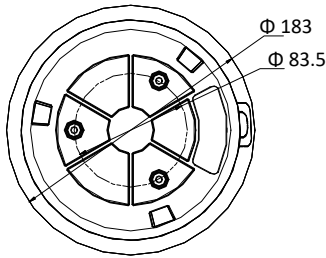

モデル

DS-2PT3122IZ-DE3 (4mm), 12 VDC & PoE+ (802.3 at, class 4)

寸法

Unit: mm

アクセサリ

DS-1294ZJ-TRL

Wall Mounting Bracket

DS-1271ZJ-PT10

Pendant Mounting Bracket

Distributed by

HIKVISION 日本正規代理店

販売元 **ディーズセキュリティ株式会社**

本 社 〒921-8011 石川県金沢市入江2丁目180 TEL:076-291-4001 FAX:076-291-4005
東 京 支 店 〒101-0036 東京都千代田区神田北乗物町16 英ビル1F
大 阪 支 店 〒530-0041 大阪府大阪市北区天神橋2-5-25 若杉グランドビル本館9F
名古屋支店 〒460-0003 愛知県名古屋市中区錦3-7-9 太陽生命名古屋第2ビル5F
札幌営業所 〒060-0807 北海道札幌市北区北七条西2-8-1 札幌北ビル9F
仙台営業所 〒980-0013 宮城県仙台市青葉区花京院2-1-61 タカノボル第5ビル1F・2F
広島営業所 〒730-0015 広島県広島市中区橋本町9-7 ビル博丈5F
福岡営業所 〒812-0011 福岡県福岡市博多区博多駅前3-2-8 住友生命博多ビル10F

<http://hik.dss.co.jp>