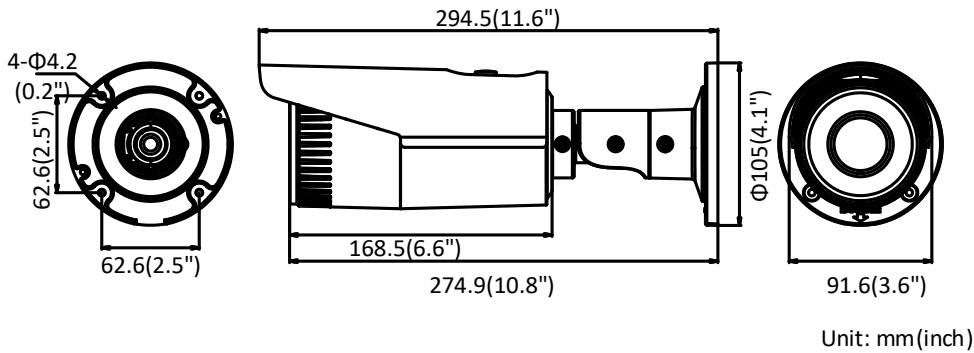

寸法

ジャンクションボックスなし