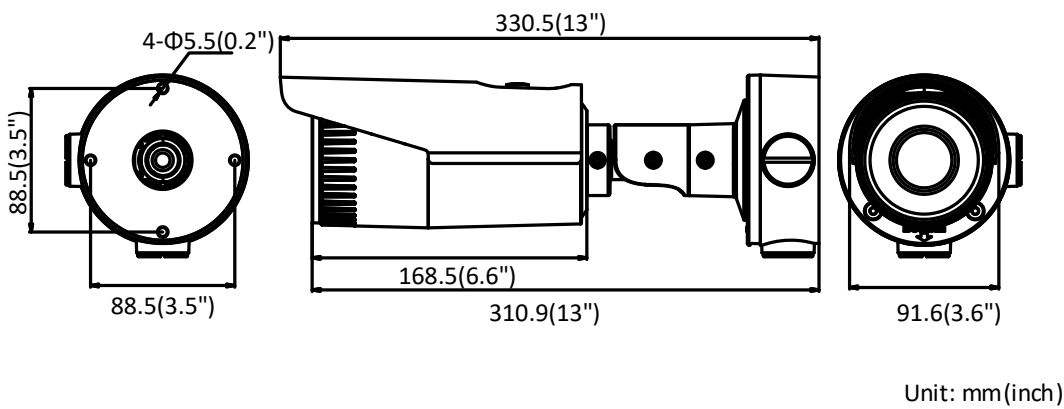

ネットワーク	
ネットワークストレージ	内蔵 microSD / SDHC / SDXC カード(128G)、ローカルストレージ、NAS(NFS、SMB / CIFS)、ANR をサポート
アラームトリガー	動体検知、ビデオ改ざん、ネットワーク切断、IP アドレス競合、不正ログイン、HDD フル、HDD エラー
プロトコル	TCP/IP, ICMP, HTTP, HTTPS, FTP, DHCP, DNS, DDNS, RTP, RTSP, RTCP, PPPoE, NTP, UPnP™, SMTP, SNMP, IGMP, 802.1X, QoS, IPv6, Bonjour
一般的な機能	ワンキーリセット、フリッカー対策、ハートビート、ミラー、パスワード保護、プライバシーマスク、透かし、IP アドレスフィルター
ファームウェアバージョン	V5.5.6
API	ONVIF (PROFILE S, PROFILE G), ISAPI
同時ライブビュー	最大 6 チャンネル
ユーザー/ホスト	最大 32 ユーザー 3 レベル:管理者、オペレーター、ユーザー
クライアント	iVMS-4200, Hik-Connect, iVMS-5200, iVMS-4500
ウェブブラウザ	IE8+, Chrome 31.0-44, Firefox 30.0-51, Safari 8.0+
インターフェース	
オーディオ (-S)	1 入力 (line in), 1 出力 (line out), モノサウンド
通信インターフェース	1 RJ45 10M/100M 自己適応型イーサネットポート
アラーム (-S)	2 入力, 2 出力
ビデオ出力 (-S)	CVBS
オンボードストレージ	最大 128 GB micro SD/SDHC/SDXC スロット内蔵
SVC	H.264 および H.265 エンコードサポート
リセットボタン	対応
オーディオ (-S)	
環境ノイズフィルタリング	対応
オーディオサンプリングレート	8 kHz/16 kHz/32 kHz/44.1 kHz/48 kHz
全般	
動作環境	-30 ° C ~ +60 ° C (22 ° F ~ +140 ° F), 湿度 95% 以下 (結露なきこと)
電源	12 VDC ± 25%, Φ 5.5 mm 同軸プラグ電源 PoE (802.3af, class 3)
消費電力と電流	-Z: 12 VDC, 0.9 A, 最大 11 W PoE: (802.3af, 36V-57V), 0.4 A ~ 0.2 A, 最大 12.9 W -Z なし: 12 VDC, 0.6 A, 最大 7W PoE: (802.3af, 36V-57V), 0.3 A ~ 0.1 A, 最大 9 W
保護レベル	IP67
材質	金属
寸法	Φ 105 × 294.5 mm (Φ 4.1" × 11.6")
重量	カメラ: 1050 g (2.3 lb.) 付属品付き: 1500 g (3.3 lb.)

型番:

DS-2CD2621G0-I(2.8 to 12 mm), DS-2CD2621G0-IZ(2.8 to 12 mm), DS-2CD2621G0-IS(2.8 to 12 mm),
DS-2CD2621G0-IZS(2.8 to 12 mm)

寸法

ジャンクションボックスなし

金具

DS-1280ZJ-S
ジャンクションボックス
(-IS および -IZS 用)

DS-1260ZJ
ジャンクションボックス