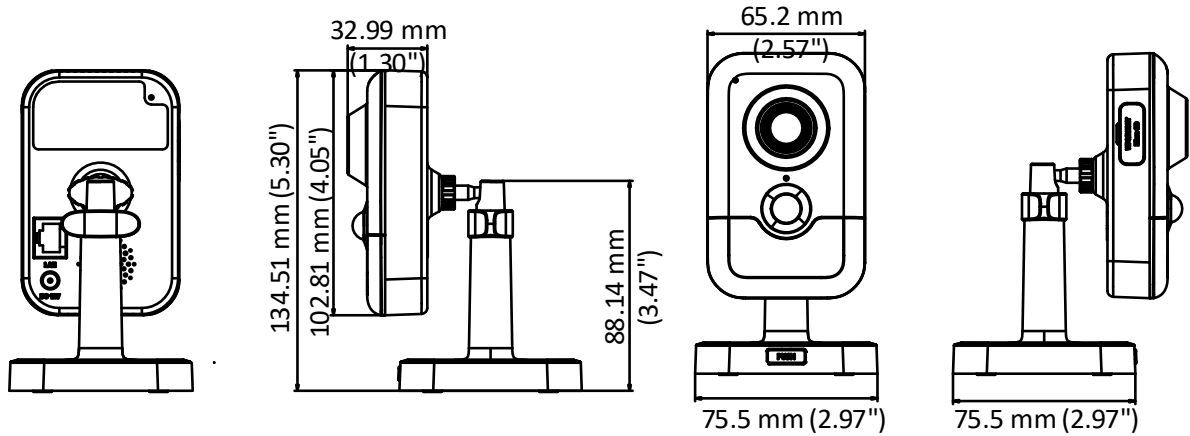

DS-2CD2423G0-I(W)

2 MP IR 単焦点ネットワークカメラ

主な機能

- 1920 × 1080@30fps
- IR: 最大 10 m
- PIR: 10 m
- H.265+, H.265, H.264+, H.264
- 120dB WDR
- 内蔵の MicroSD / SDHC / SDXC スロット、最大 128G
- PoE
- BLC/3D DNR/HLC/ROI
- Wi-Fi (オプション)
- カラー: 0.01 Lux @ (F1.2, AGC ON), 0.028 lux @(F2.0, AGC ON), 0 lux with IR

仕様

カメラ	
イメージセンサー	1/2.7 インチプログレッシブスキャン CMOS
超低照度	カラー: 0.01 Lux @ (F1.2, AGC ON), 0.028 lux @(F2.0, AGC ON), 0 lux with IR
シャッター速度	1/3 秒 ~ 1/100,000 秒
スローシャッター	対応
デイ&ナイト	IR カットフィルター
デジタルノイズリダクション	3D DNR
WDR	120dB
3 軸調整	パン: 0°~360°、チルト: 0°~90°、回転: 0°~360°
レンズ	
焦点距離	2.8mm
絞り	F2.0
FOV	2.8 mm、水平 FOV: 114°、垂直 FOV: 62°、対角 FOV: 135°
レンズマウント	M12
IR	
IR 範囲	10 m
波長	850nm
PIR	
角度	水平: 90°、垂直: 80°
PIR 範囲	10 m
圧縮規格	
ビデオ圧縮	メインストリーム: H.265/H.264 サブストリーム: H.265/H.264/MJPEG サードストリーム: H.265/H.264
H.264 タイプ	メインプロファイル/ハイプロファイル
H.264+	メインストリームサポート
H.265 タイプ	メインプロファイル
H.265+	メインストリームサポート
ビデオビットレート	32 Kbps ~ 16 Mbps
オーディオ圧縮	G722.1/G711uLaw/G711aLaw/G726/MP2L2/PCM
オーディオビットレート	64Kbps(G.711)/16Kbps(G.722.1)/16Kbps(G.726)/32-160Kbps(MP2L2)
スマート機能セット	
行動分析	ラインクロス検知、侵入検知
顔検出	対応
関心領域	メインストリームとサブストリーム別々に 1 つの固定領域をサポート
イメージ	
最大解像度	1920 × 1080
メインストリーム	50Hz: 25fps (1920 × 1080, 1280 × 960, 1280 × 720) 60Hz: 30fps (1920 × 1080, 1280 × 960, 1280 × 720)
サブストリーム	50Hz: 25fps (640 × 480, 640 × 360, 320 × 240) 60Hz: 30fps (640 × 480, 640 × 360, 320 × 240)
サードストリーム	50Hz: 25fps (1920 × 1080, 1280 × 720, 640 × 360, 352 × 288) 60Hz: 30fps (1920 × 1080, 1280 × 720, 640 × 360, 352 × 240)

寸法	102.8 mm × 65.2 mm × 32.6 mm (4.1" × 2.6" × 1.3")
重量	カメラ: 約 128 g (0.3 ポンド)

モデル

DS-2CD2423G0-I (2.8/4 mm), DS-2CD2423G0-IW (2.8/4 mm)

寸法

Distributed by

HIKVISION®

Headquarters

No.555 Qianmo Road, Binjiang District,
Hangzhou 310051, China
T +86-571-8807-5998
overseasbusiness@hikvision.com