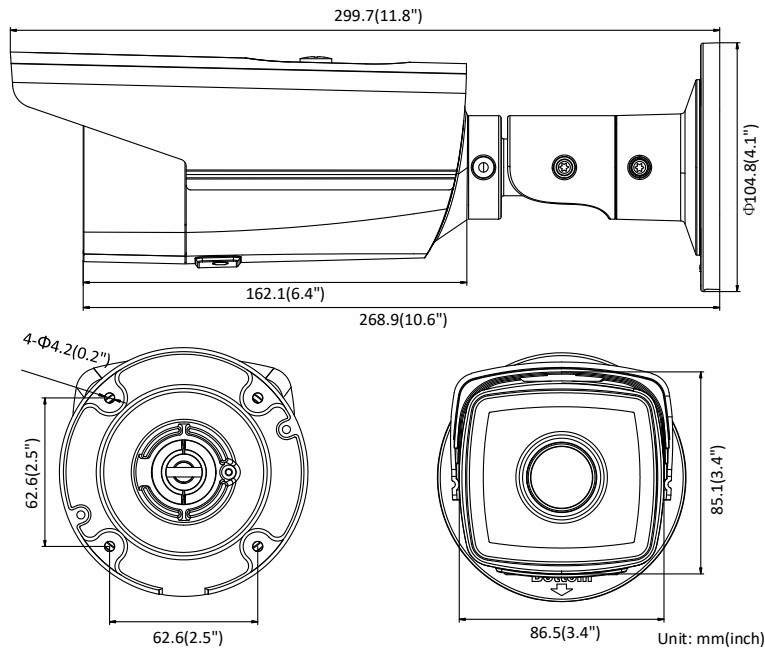

|                 |  |
|-----------------|--|
| ターゲットトリミング      | 非対応  |
| SVC             | H.264 および H.265 エンコーディングのサポート  |
| デイ/ナイトスイッチ      | デイ/ナイト/オート/スケジュール  |
| <b>ネットワーク</b>   |  |
| ネットワークストレージ     | microSD / SDHC / SDXC カード (128G) 、ローカルストレージと NAS (NFS、SMB / CIFS) 、ANR   |
| アラームトリガー        | 動体検知、ビデオの改ざん、ネットワークの切断、IP アドレスの競合、不正なログイン、HDD フル、HDD エラー   |
| プロトコル           | TCP/IP、ICMP、HTTP、HTTPS、FTP、DHCP、DNS、DDNS、RTP、RTSP、RTCP、PPPoE、NTP、UPnP、SMTP、SNMP、IGMP、802.1X、QoS、IPv6、Bonjour   |
| 一般的な機能          | ワンキーリセット、ちらつき防止、3 つのストリーム、ハートビート、ミラー、パスワード保護、プライバシーマスク、透かし、IP アドレスフィルタ   |
| ファームウェアバージョン    | V5.5.80  |
| API             | ONVIF (プロファイル S、プロファイル G) 、ISAPI   |
| 同時ライブビュー        | 最大 6 チャンネル   |
| ユーザー/ホスト        | 最大 32 ユーザー<br>3 つのレベル : 管理者、オペレータとユーザー   |
| クライアント          | iVMS-4200、Hik-Connect、iVMS-5200、iVMS-4500  |
| ウェブブラウザ         | プラグイン必須ライブビュー :<br>IE8+、Chrome 41.0-44、Firefox 30.0-51、Safari 8.0-11<br>プラグインフリーライブビュー :<br>Chrome 45.0+、Firefox 52.0+   |
| <b>インターフェース</b> |  |
| 通信インターフェース      | 1 RJ45 10M / 100M 自己適応型イーサネットポート   |
| オンボードストレージ      | 最大 128 GB の microSD / SDHC / SDXC スロット内蔵可能   |
| リセットボタン         | 対応   |
| <b>一般</b>       |  |
| 操作条件            | -30°C ~ + 60°C (-22°F ~ + 140°F) 、湿度 95%以下 (結露しないこと)   |
| 電源              | DC12 V ± 25%、Φ 5.5 mm 同軸プラグ電源<br>PoE(802.3af, class 3)   |
| 消費電力と電流         | I5:<br>DC12 V, 0.7 A, 最大 7.5 W<br>PoE (802.3af, 36V ~ 57V), 0.3 A ~ 0.1 A, 最大 9.5 W<br>I8:<br>DC12 V, 1 A, 最大 11.5 W<br>PoE (802.3af, 36V ~ 57V), 0.4 A ~ 0.2 A, 最大 12.9 W |
| 保護レベル           | IP67   |
| 素材              | メタル  |
| 寸法              | カメラ: Φ104.8 mm × 299.7 mm (Φ4.1" × 11.8")<br>パッケージ: 386 mm × 156 mm × 155 mm (15.2" × 6.1" × 6.1")   |
| 重量              | カメラ: 1200 g (2.7 lb.)  |

## モデル

DS-2CD2T45FWD-I5(2.8/4/6/8/12 mm)、DS-2CD2T45FWD-I8(2.8/4/6/8/12 mm)

寸法

アクセサリー

DS-1260ZJ  
Junction Box

DS-1275ZJ-S-SUS  
Vertical Pole Mount

DS-1276ZJ-SUS  
Corner Mount

HIKVISION® 日本正規代理店