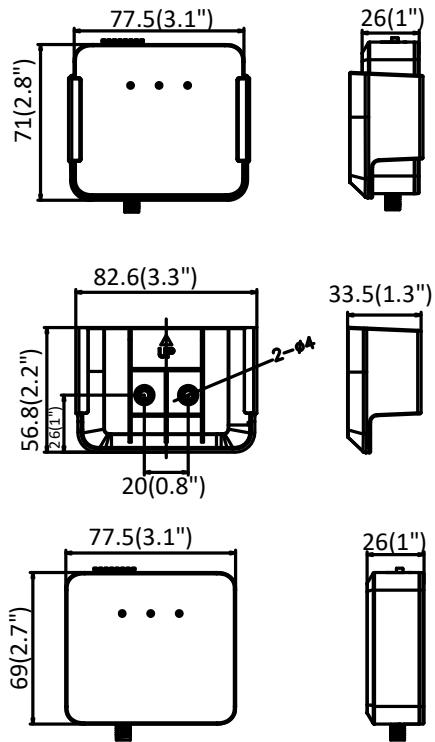

寸法	カメラ: 77.5 × 71 × 33.5 mm (3.1" × 2.8" × 1.3") L10: 26 × 51.35 mm (1.02" × 2.02") L20: 37 × 26 × 19.1 mm (1.57" × 1.02" × 0.75") L30: 26 × 51.35 mm (1.02" × 2.02")
重量	カメラ: 87 g (0.19 lbs.) パッケージつき: 220 g (0.49 lbs)

型番

DS-2CD6425FWD-L10: 1つのシリンダリカルレンズ

DS-2CD6425G0-10: 1つのシリンダリカルレンズつきメインユニット

**接続ケーブルは各センサーユニットにふくまれています*

L10

寸法

HIKVISION® 日本正規代理店

D'S SECURITY