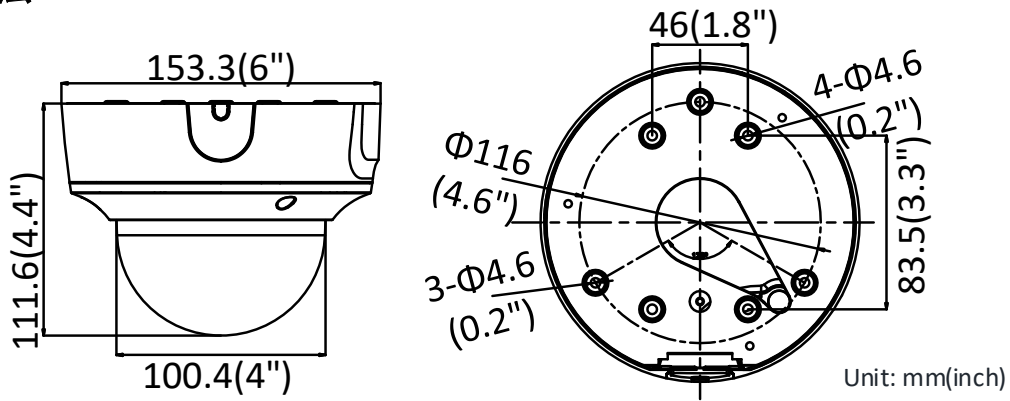

www.hikvision.com

仕様

カメラ	
イメージセンサー	1/2.8" プログレッシブスキャン CMOS
最低照度	カラー: 0.01 Lux @ (F1.2, AGC ON), 0.018 Lux @ (F1.6, AGC ON), 0 Lux with IR
シャッター速度	1/3 s ~ 1/100,000 s
スローシャッター	対応
デイ / ナイト	自動 IR カットフィルター
デジタルノイズリダクション	3D DNR
WDR	120dB
3軸調整	パン: 0° ~ 355° , チルト: 0° ~ 75° , 回転: 0° ~ 355°
レンズ	
焦点距離	2.8 ~ 12 mm
レンズタイプ	電動
絞り	F1.6
フォーカス	自動
視野	水平視野 : 110° ~ 31° 垂直視野: 58° ~ 18° 対角視野: 136° ~ 36°
レンズマウント	Φ 14
IR	
IR 距離	最大 30 m
波長	850nm
圧縮標準	
ビデオ圧縮	メインストリーム: H.265/H.264 サブストリーム: H.265/H.264/MJPEG サードストリーム: H.265/H.264
H.264 タイプ	メインプロファイル/ハイプロファイル
H.264+	メインストリーム対応
H.265 タイプ	メインプロファイル
H.265+	メインストリーム対応
ビデオビットレート	32 Kbps ~ 16 Mbps
スマート機能	
行動分析	ラインクロス検知、侵入検知
顔認識	対応
関心領域	メインストリームとサブストリーム用の1つの固定領域
イメージ	
最大解像度	1920 × 1080
メインストリーム	50Hz: 25fps (1920 × 1080, 1280 × 960, 1280 × 720) 60Hz: 30fps (1920 × 1080, 1280 × 960, 1280 × 720)
サブストリーム	50Hz: 25fps (640 × 480, 640 × 360, 320 × 240) 60Hz: 30fps (640 × 480, 640 × 360, 320 × 240)
サードストリーム	50Hz: 25fps (1920 × 1080, 1280 × 720, 640 × 360, 352 × 288) 60Hz: 30fps (1920 × 1080, 1280 × 720, 640 × 360, 352 × 240)
画像補正	BLC/3D DNR/HLC

型番:

DS-2CD2723G1-IZ (2.8 ~ 12 mm), DS-2CD2723G1-IZS(2.8 ~ 12 mm)

寸法

金具

DS-1471ZJ-155
天吊り金具

DS-1473ZJ-155
壁面金具

DS-1475ZJ-SUS
垂直ポール金具

DS-1476ZJ-SUS
コーナー金具